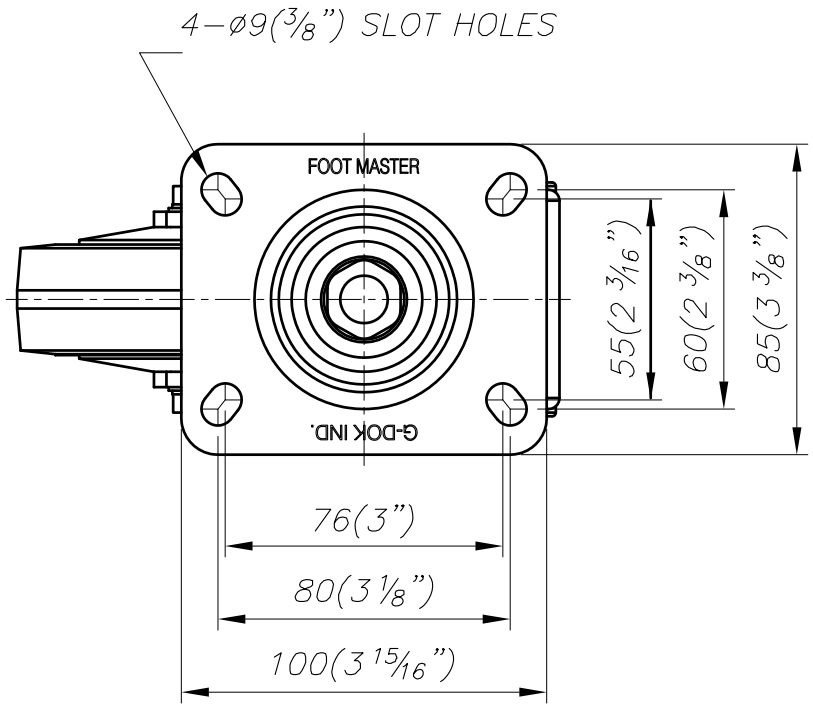

1
2
3
4
5
6
7
8
9
0

1
2
3
4
5
6
7
8
9
0

FOOT MASTER

G-DOK IND.

FOOT MASTER

G-DOK IND.

1
2
3
4
5
6
7
8
9
0

1
2
3
4
5
6
7
8
9
0

4- $\varnothing 9(3/8)$ SLOT HOLES

FOOT MASTER®

FOOMA®

G-DOK IND.

MODEL NAME

GDS-100-BSF, BRF
-PEU

A

B