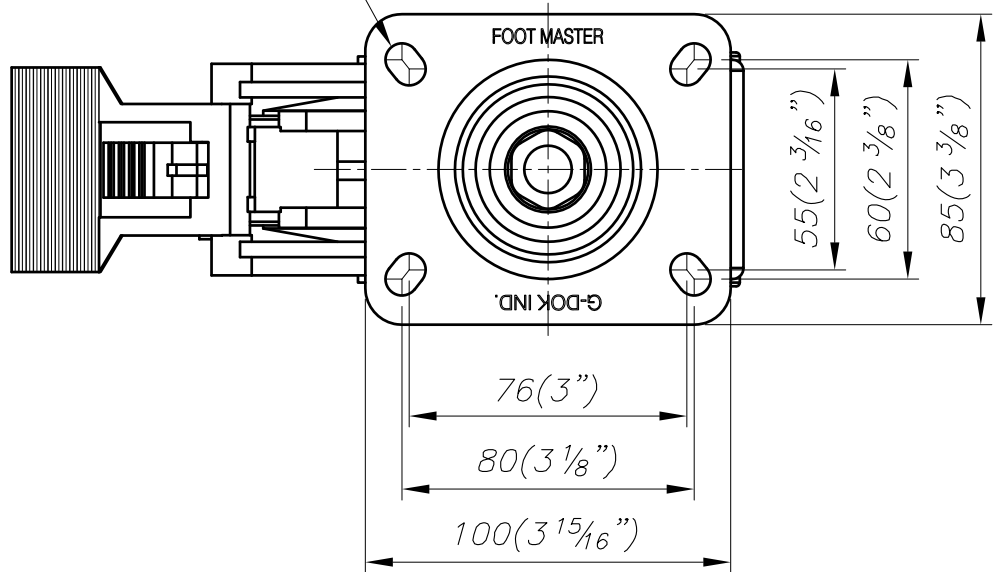

1
2
3
4
5
6
7
8
9
0

1
2
3
4
5
6
7
8
9
0

FOOT MASTER

G-DOK IND.

FOOT MASTER

G-DOK IND.

1
2
3
4
5
6
7
8
9
0

1
2
3
4
5
6
7
8
9
0

4- $\varnothing 9(3/8)$ SLOT HOLES

FOOT MASTER®

FOOMA®

G-DOK IND.

MODEL NAME

GDS-100-BSF, BRF
-PEU

A

B