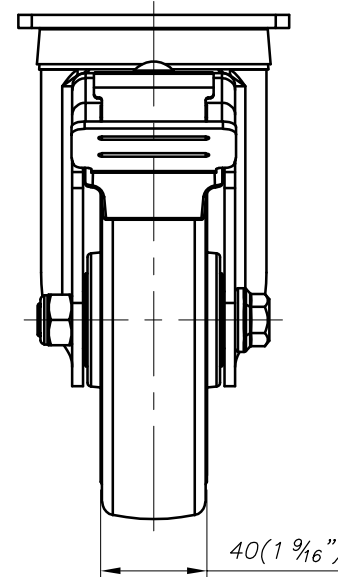

WHEEL : MUD, SUD, HUD

FOOT MASTER®

FOOMA®

G-DOK IND.

MODEL NAME

PLM-150-ASF

FOOT MASTER ▲ G-DOK IND. FOOT MASTER G-DOK IND.

WHEEL : MUD, SUD, HUD