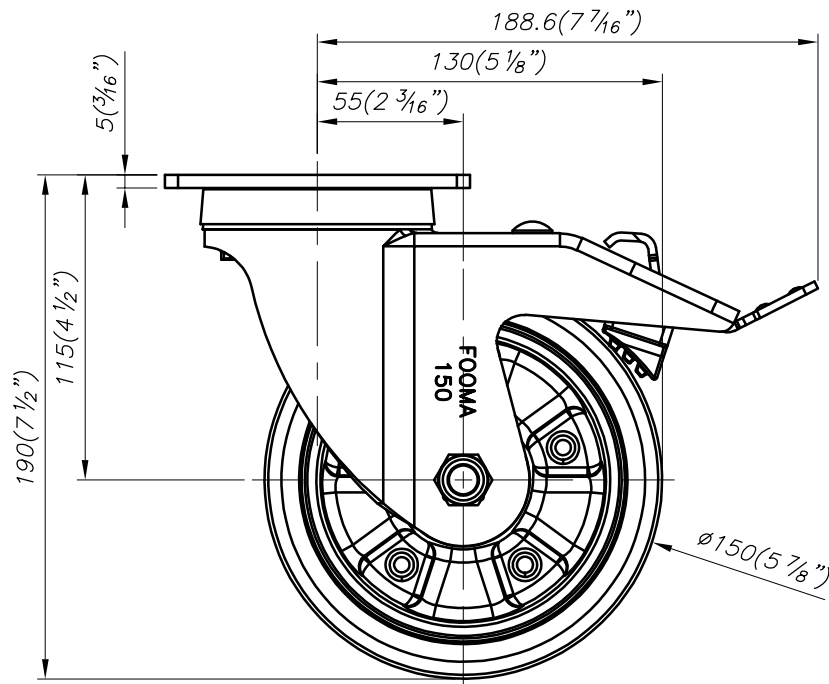

WHEEL : MUD, SUD, HUD

FOOT MASTER®

FOOMA®

G-DOK IND.

MODEL NAME

PLM-150-ASF

FOOT MASTER ▲ G-DOK IND. FOOT MASTER G-DOK IND.

WHEEL : MUD, SUD, HUD

FOOT MASTER®

FOOMA®

G-DOK IND.

MODEL NAME

PLM-150-BSF

FOOT MASTER G-DOK IND. FOOT MASTER G-DOK IND.

WHEEL : MUD, SUD, HUD

FOOT MASTER®