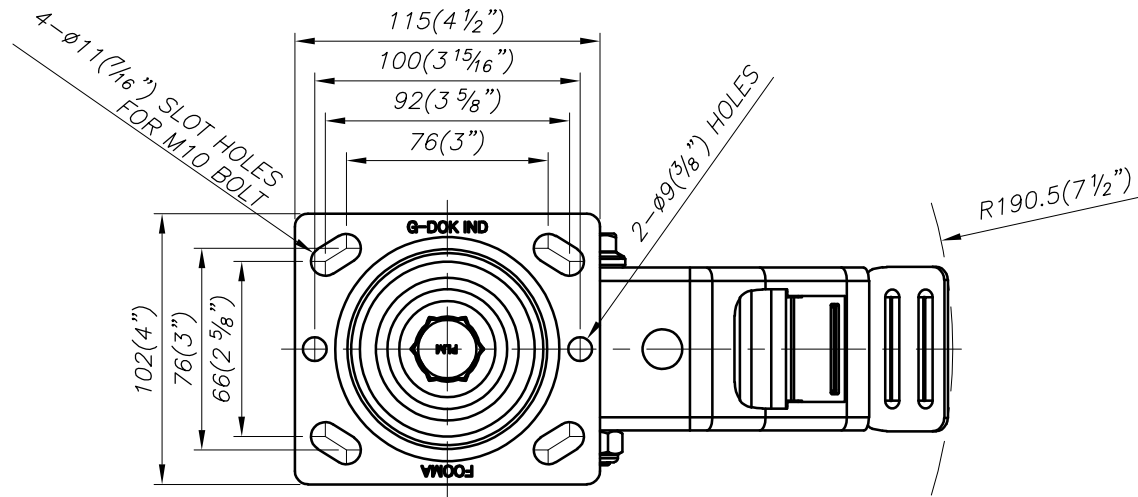

WHEEL : MUD, SUD, HUD

FOOT MASTER®

FOOMA®

G-DOK IND.

MODEL NAME

PLM-150-ASF

FOOT MASTER ▲ G-DOK IND. FOOT MASTER G-DOK IND.

WHEEL : MUD, SUD, HUD

FOOT MASTER®

FOOMA®

G-DOK IND.

MODEL NAME

PLM-150-BSF

FOOT MASTER G-DOK IND. FOOT MASTER G-DOK IND.

WHEEL : MUD, SUD, HUD

FOOT MASTER®