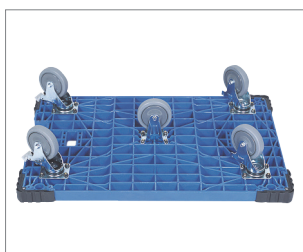

台車

FT series

kg 150~300kg

RoHS

FT-150-RB
(固定式ハンドル)

FT-150-FB
(折りたたみ式ハンドル)

FT-150-FD
(折りたたみ式ハンドル、デッキブレーキ)

デッキブレーキ

FT-300-RB
(固定式ハンドル)

FT-300-FB
(折りたたみ式ハンドル)

FT-300-FD
(折りたたみ式ハンドル、デッキブレーキ)

FT-300X-00
(キャスター配列)

モデル	全体の寸法(mm)			許容荷重(kg)	自重(kg)
	デッキ	ハンドルの高さ	デッキの高さ		
FT-150	FT-150-FA	750x470	870	150	12
	FT-150-FB				
	FT-150-FD				
	FT-150-RA		850		13.5
	FT-150-RB				
	FT-150-RD				
FT-300	FT-300-FA	900x600	870	300	18.6
	FT-300-FB				
	FT-300-FD				
	FT-300-RA		850		20.3
	FT-300-RB				
	FT-300-RD				
	FT-300X-FA		870		18.6
	FT-300X-FB				
	FT-300X-RA				
	FT-300X-RB		850		20.3