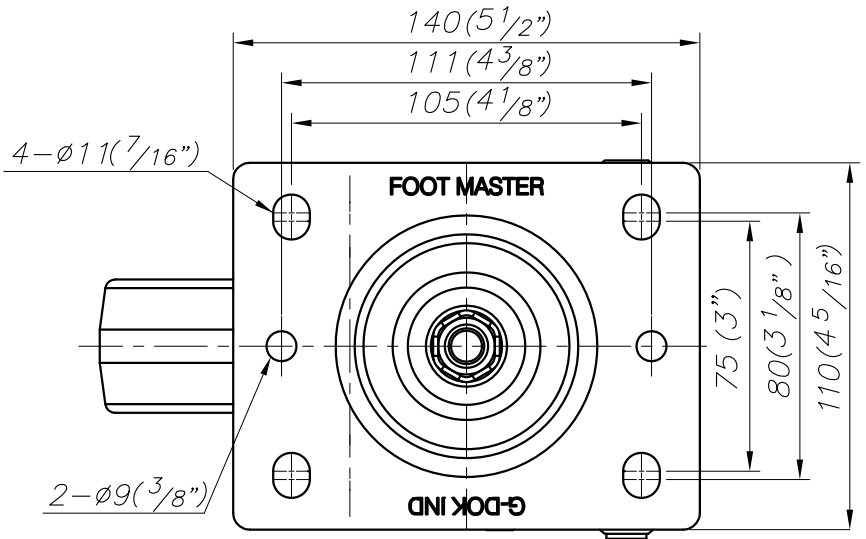

FOOT MASTER

G-DOK IND.

FOOT MASTER

G-DOK IND.

1
2
3
4
5
6
7
8
9
0

1
2
3
4
5
6
7
8
9
0

FOOT MASTER [®]	FOOMA [®]	G-DOK IND.	MODEL NAME	GDS-150-ASF,ARF-PEU
--------------------------	--------------------	------------	------------	---------------------