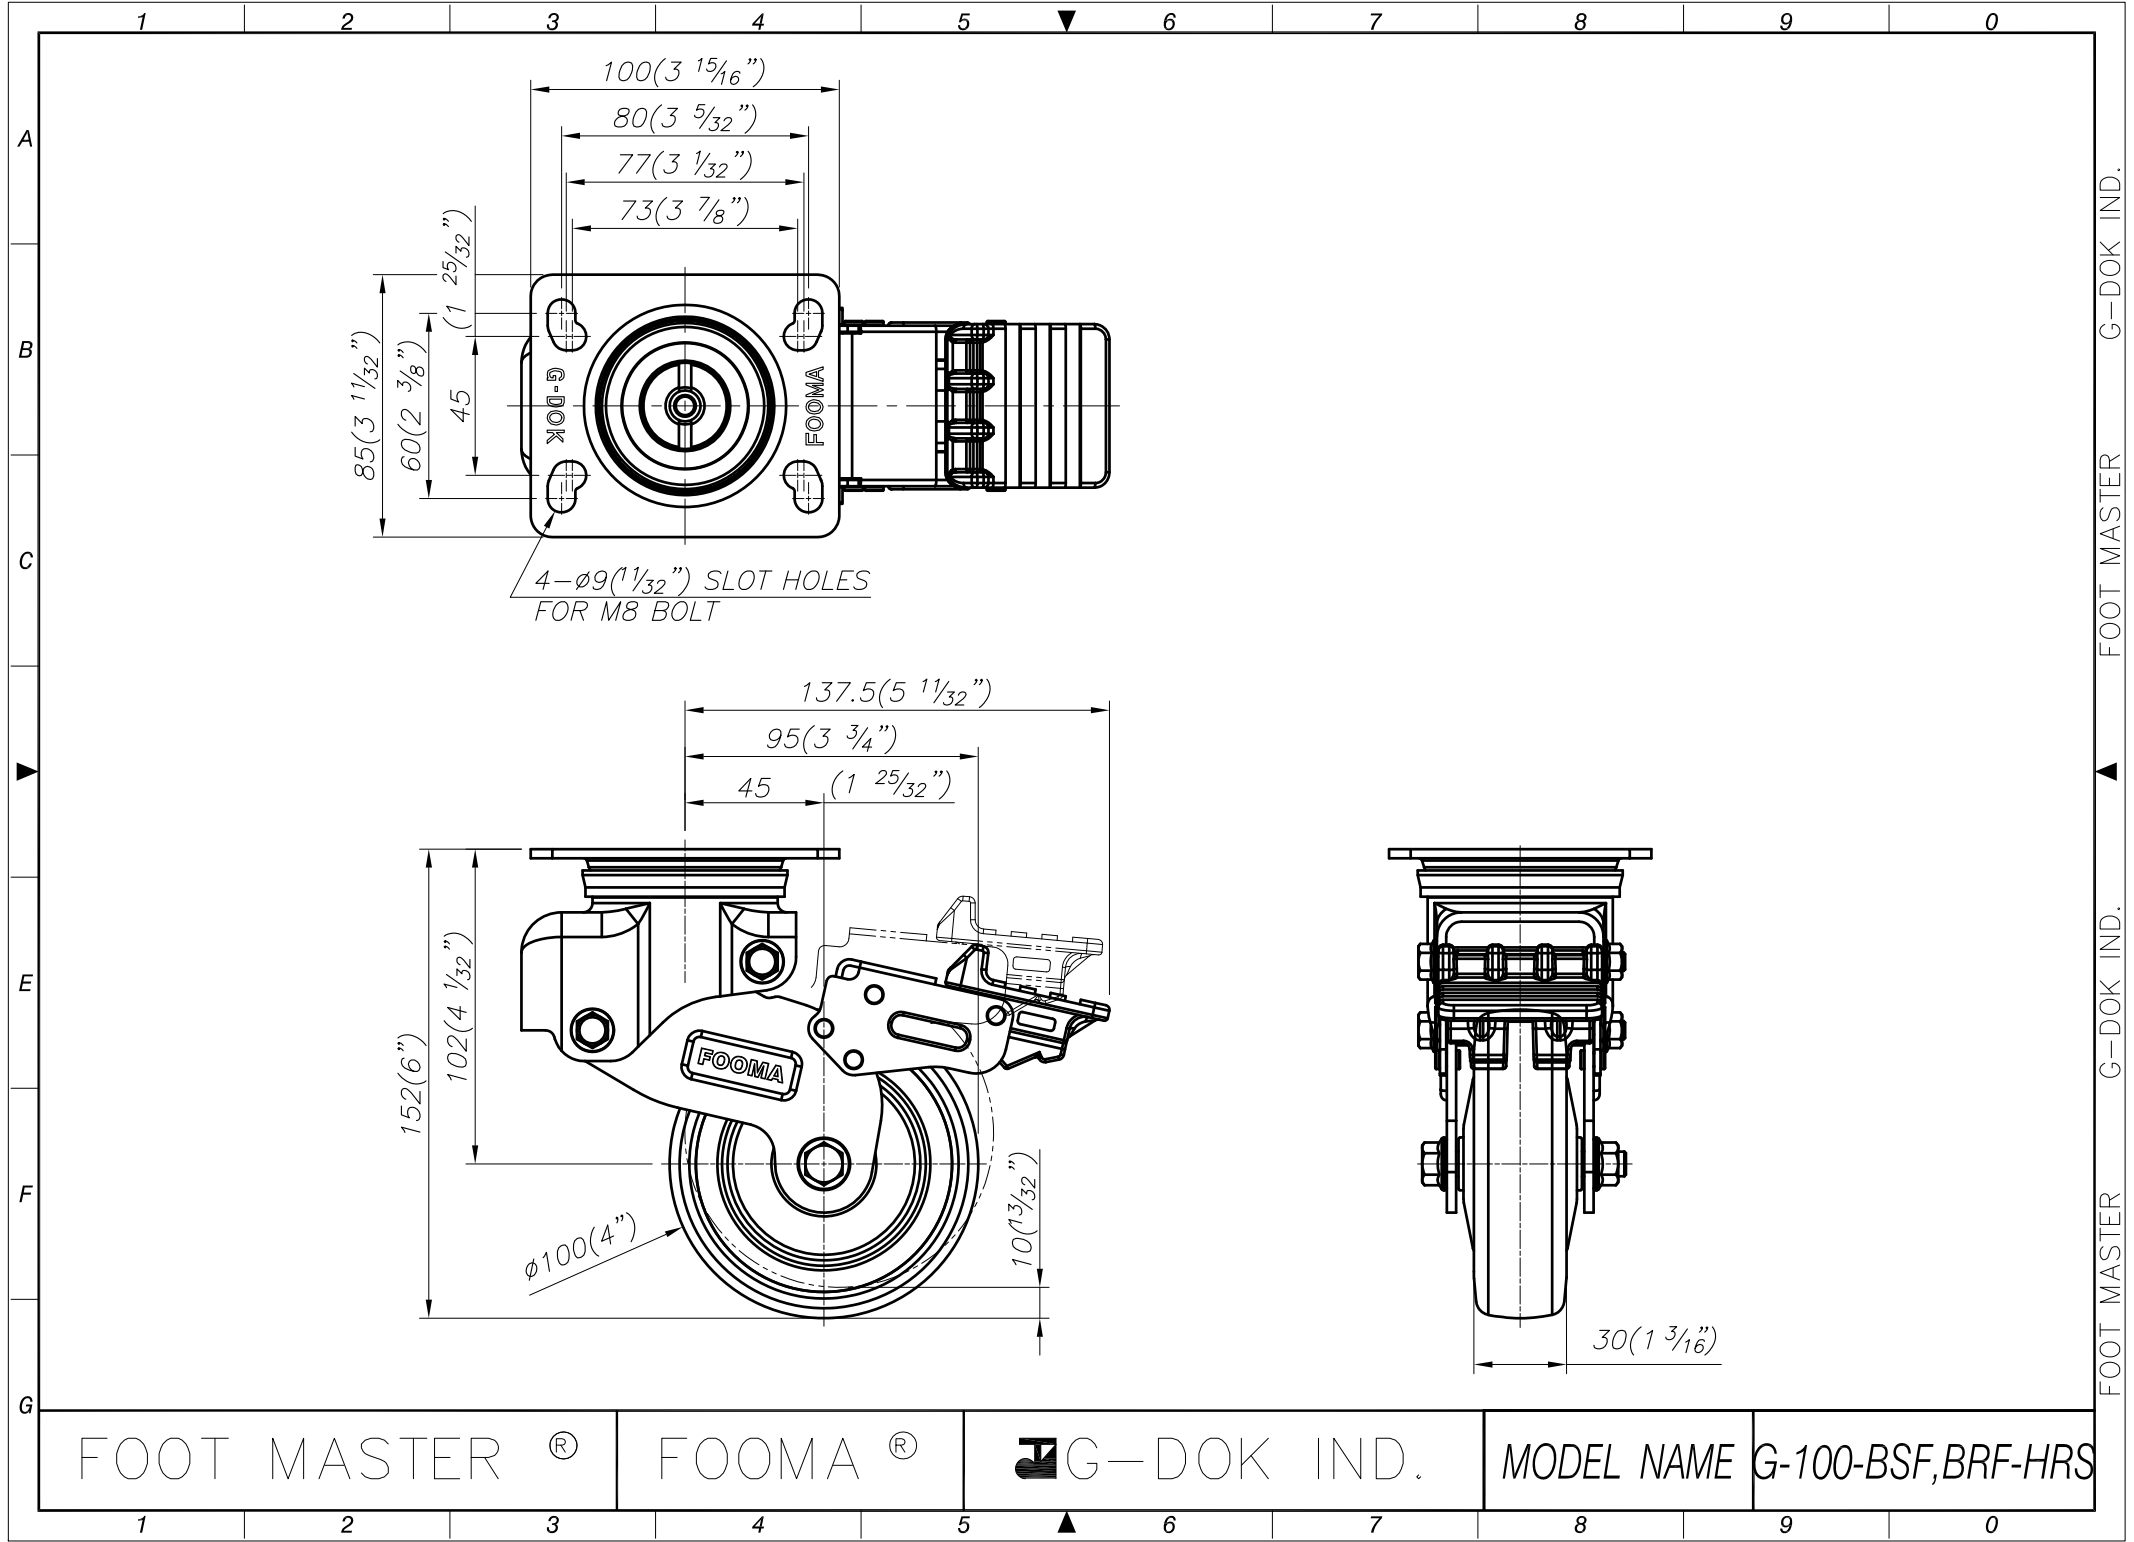

FOOT MASTER<sup>®</sup>

FOOMA<sup>®</sup>

**FD** G-DOK IND.

MODEL NAME G-100-ASF,ARF-HRS

FOOT MASTER G-DOK IND. FOOT MASTER G-DOK IND.

FOOT MASTER<sup>®</sup>

FOOMA<sup>®</sup>

**G-DOK** IND.

MODEL NAME G-100-BSF, BRF-HRS

FOOT MASTER G-DOK IND. FOOT MASTER G-DOK IND.