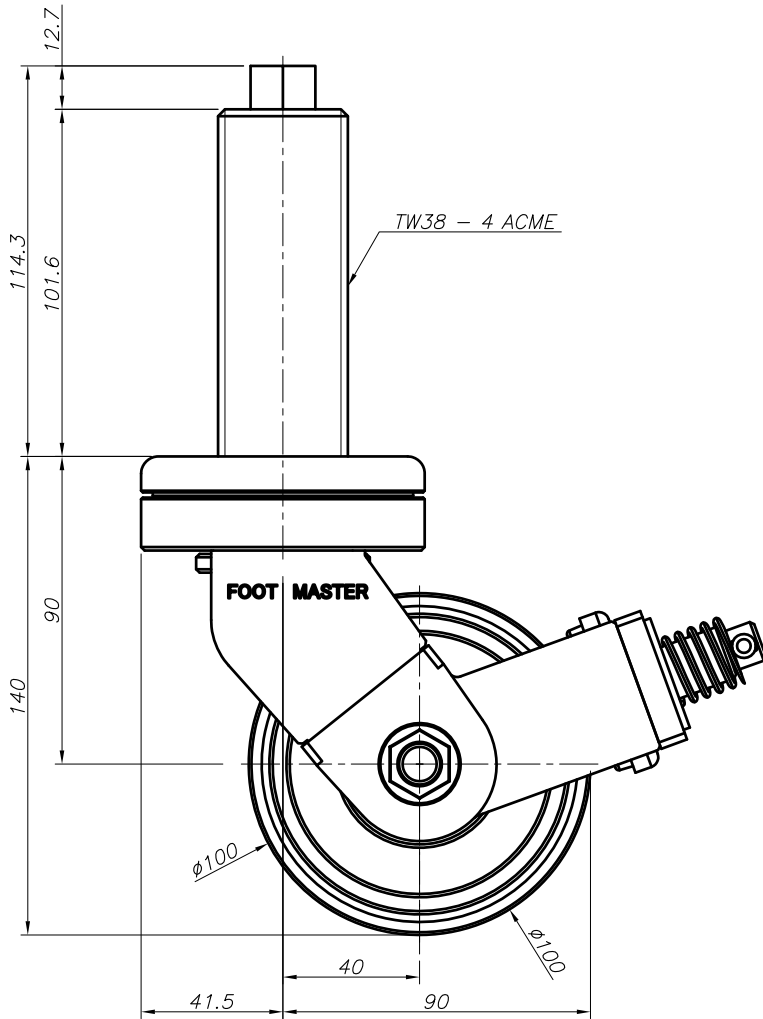

WHEEL : HUD, MCD, NYD

WHEEL : HUD, MCD, NYD

TM32-4山 NUT는 캐스터완제품 미포함으로,
옵션 으로 구매가능한 품목입니다.

NOTE

- 주 1) 지시없는 모따기 C1
- 주 2) 소재 : SM45C $\phi 50$
- 주 3) 표면처리 : 백색아연도금