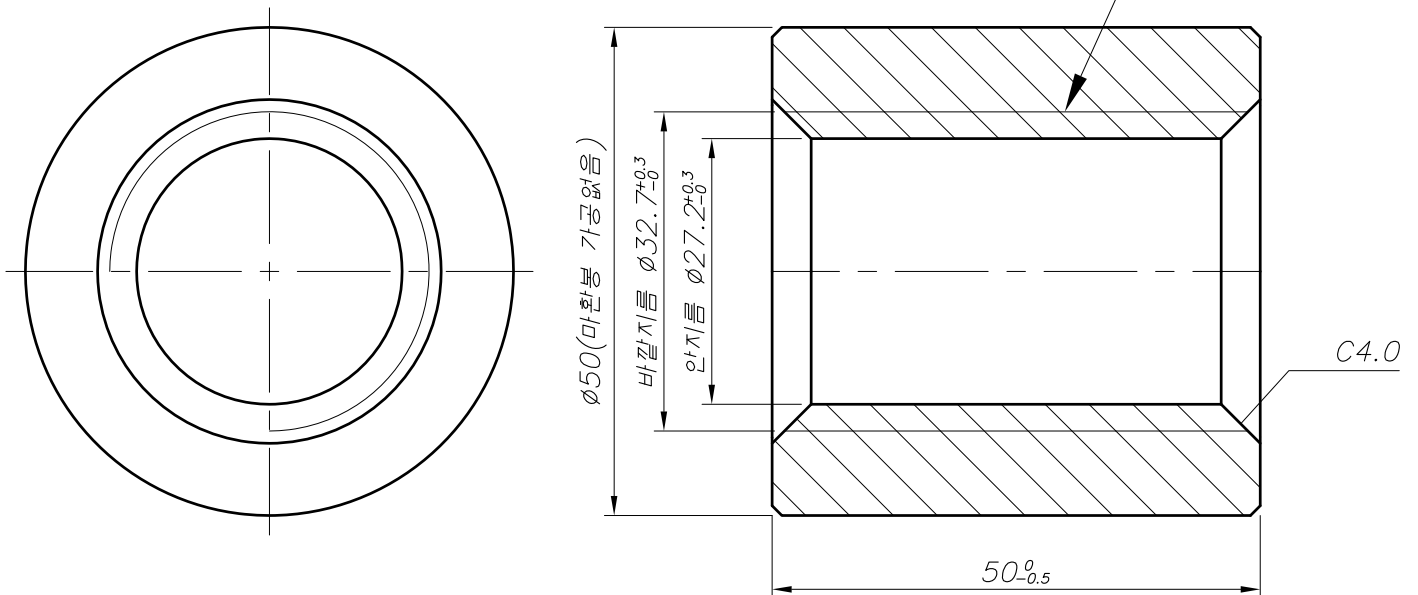

WHEEL : HUD, MCD, NYD

WHEEL : HUD, MCD, NYD

TM32-4山 NUT는 캐스터완제품 미포함으로,
옵션 으로 구매가능한 품목입니다.

NOTE

- 주 1) 지시없는 모따기 C1
- 주 2) 소재 : SM45C $\phi 50$
- 주 3) 표면처리 : 백색아연도금