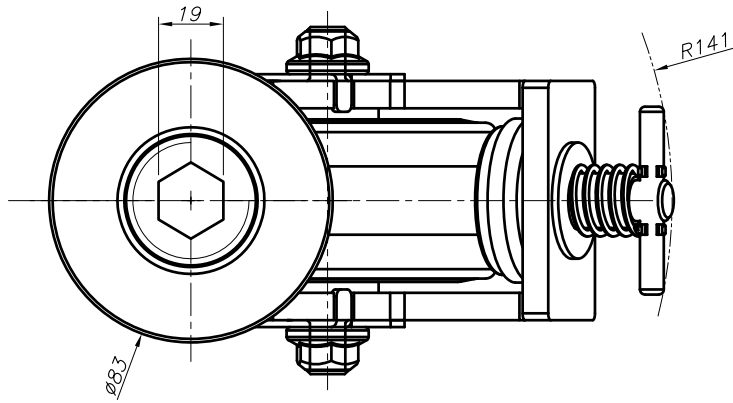

WHEEL : HUD, MCD, NYD

WHEEL : HUD, MCD, NYD

TM32-4山 NUT는 캐스터완제품 미포함으로,
옵션 으로 구매가능한 품목입니다.

NOTE

- 주 1) 지시없는 모따기 C1
- 주 2) 소재 : SM45C $\phi 50$
- 주 3) 표면처리 : 백색아연도금