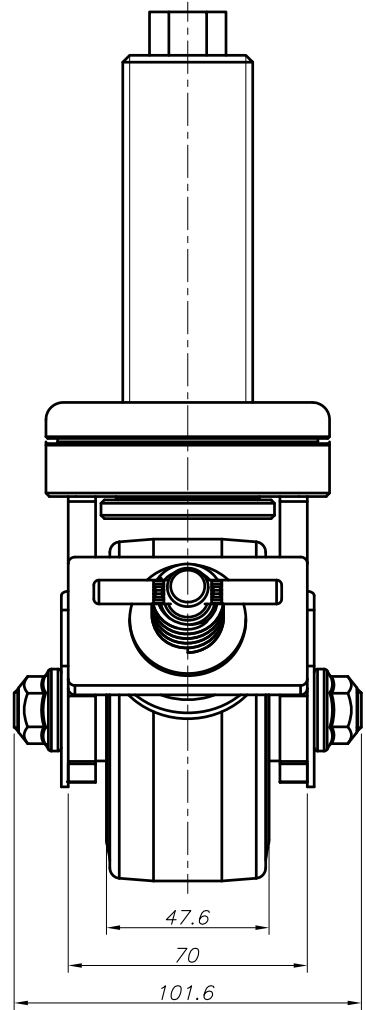

WHEEL : HUD, MCD, NYD

WHEEL : HUD, MCD, NYD

TM32-4山 NUT는 캐스터완제품 미포함으로,
옵션 으로 구매가능한 품목입니다.

NOTE

- 주 1) 지시없는 모따기 C1
- 주 2) 소재 : SM45C $\phi 50$
- 주 3) 표면처리 : 백색아연도금