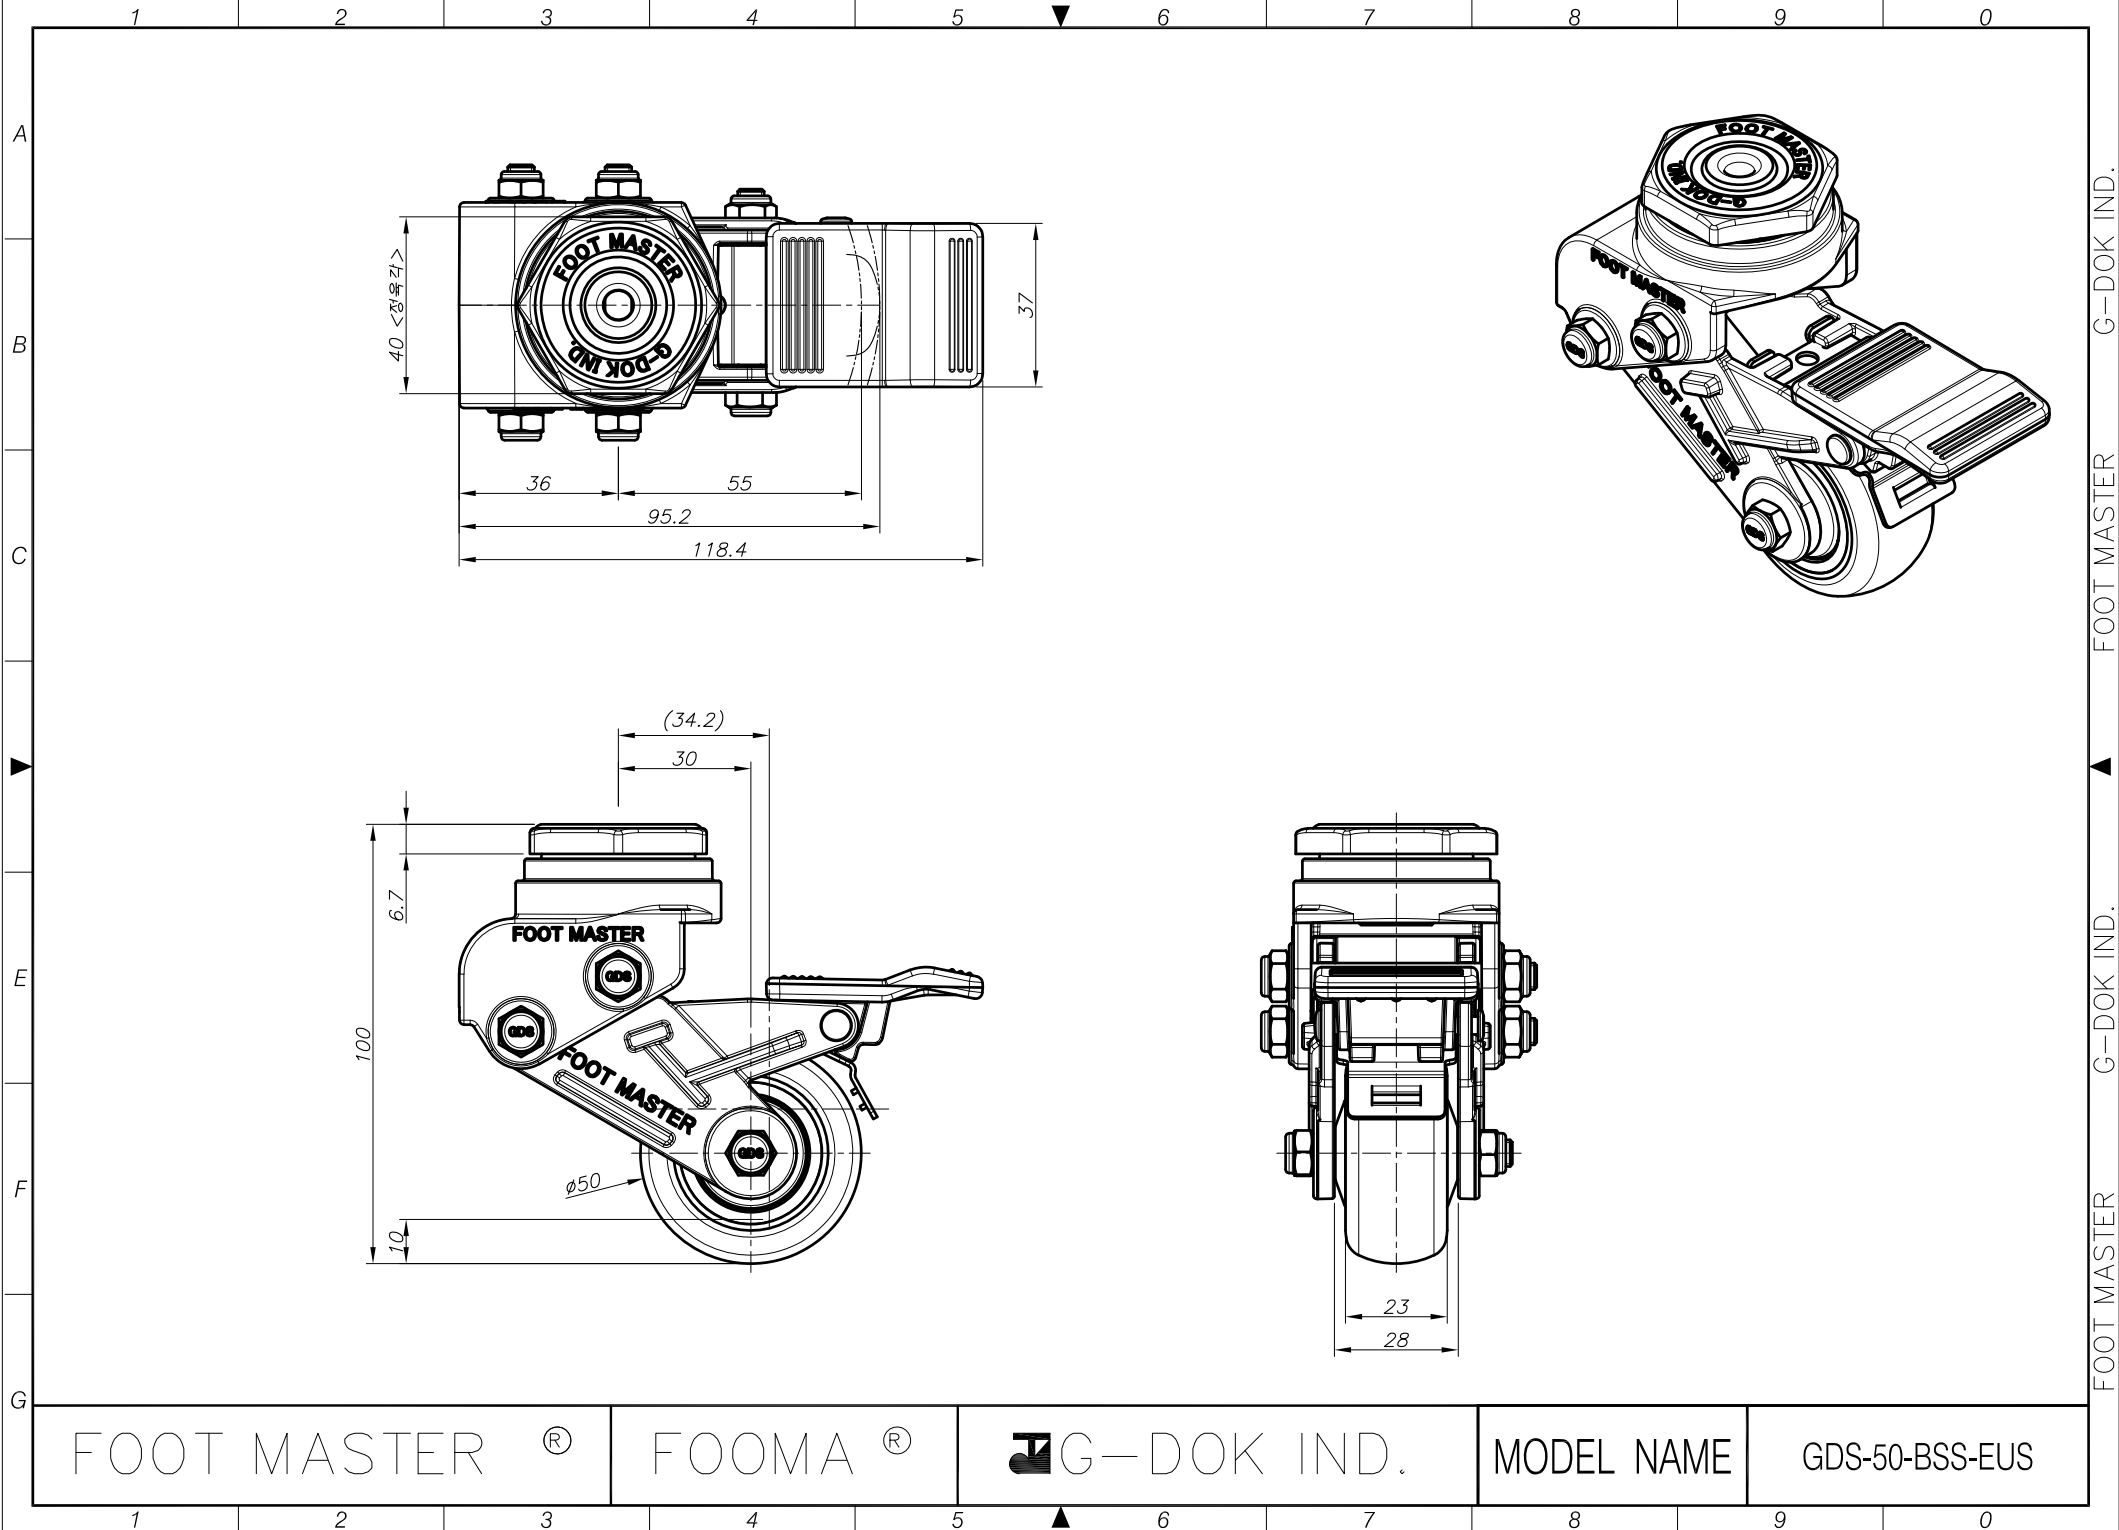

FOOT MASTER<sup>®</sup>

FOOMA<sup>®</sup>

G-DOK IND.

MODEL NAME

GDS-50-ASS-EUS

FOOT MASTER G-DOK IND.

FOOT MASTER<sup>®</sup>

FOOMA<sup>®</sup>

G-DOK IND.

MODEL NAME

GDS-50-BSS-EUS

FOOT MASTER G-DOK IND.