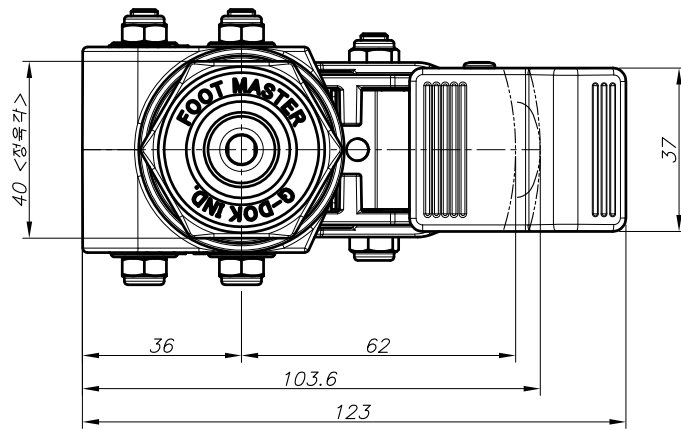

FOOT MASTER<sup>®</sup>

FOOMA<sup>®</sup>

G-DOK IND.

MODEL NAME

GDS-65-ASS-EUS

FOOT MASTER<sup>®</sup>

FOOMA<sup>®</sup>

 G-DOK IND.

MODEL NAME

GDS-65-BSS-EUS