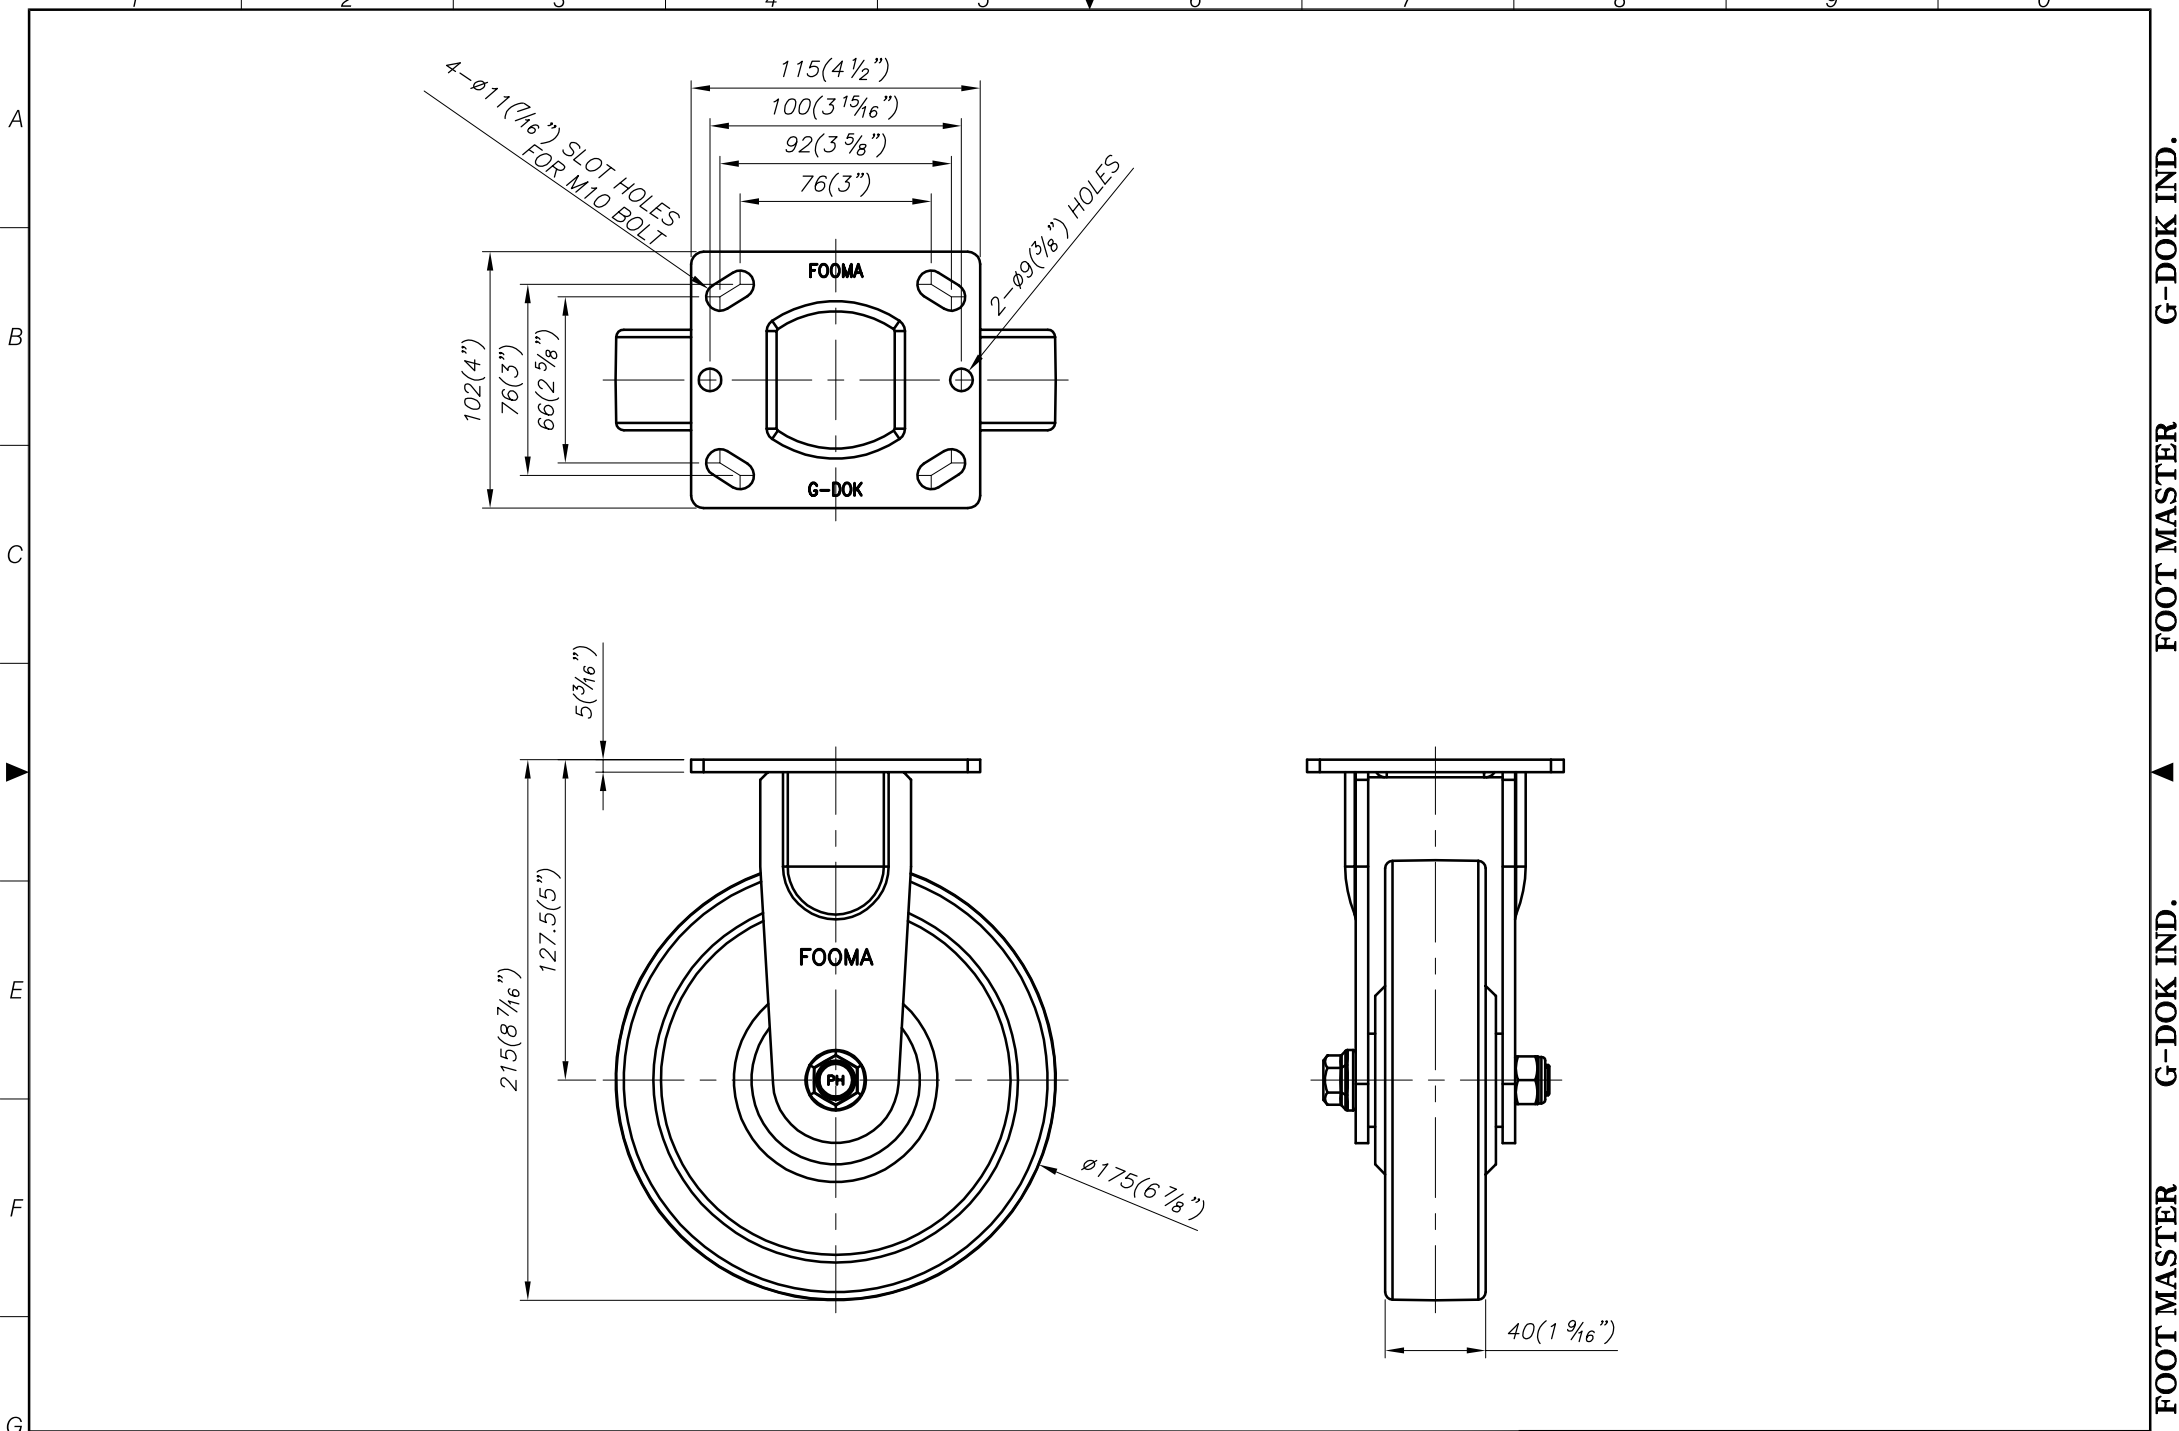

FOOT MASTER®

FOOMA®

G-DOK IND.

MODEL NAME

PLM-175-ASF-MCD

FOOT MASTER G-DOK IND. FOOT MASTER G-DOK IND.

FOOT MASTER®

FOOMA®

G-DOK IND.

MODEL NAME

PLM-175-BSF-MCD

FOOT MASTER ▲ G-DOK IND. G-DOK IND.

FOOT MASTER®

FOOMA®

G-DOK IND.

MODEL NAME