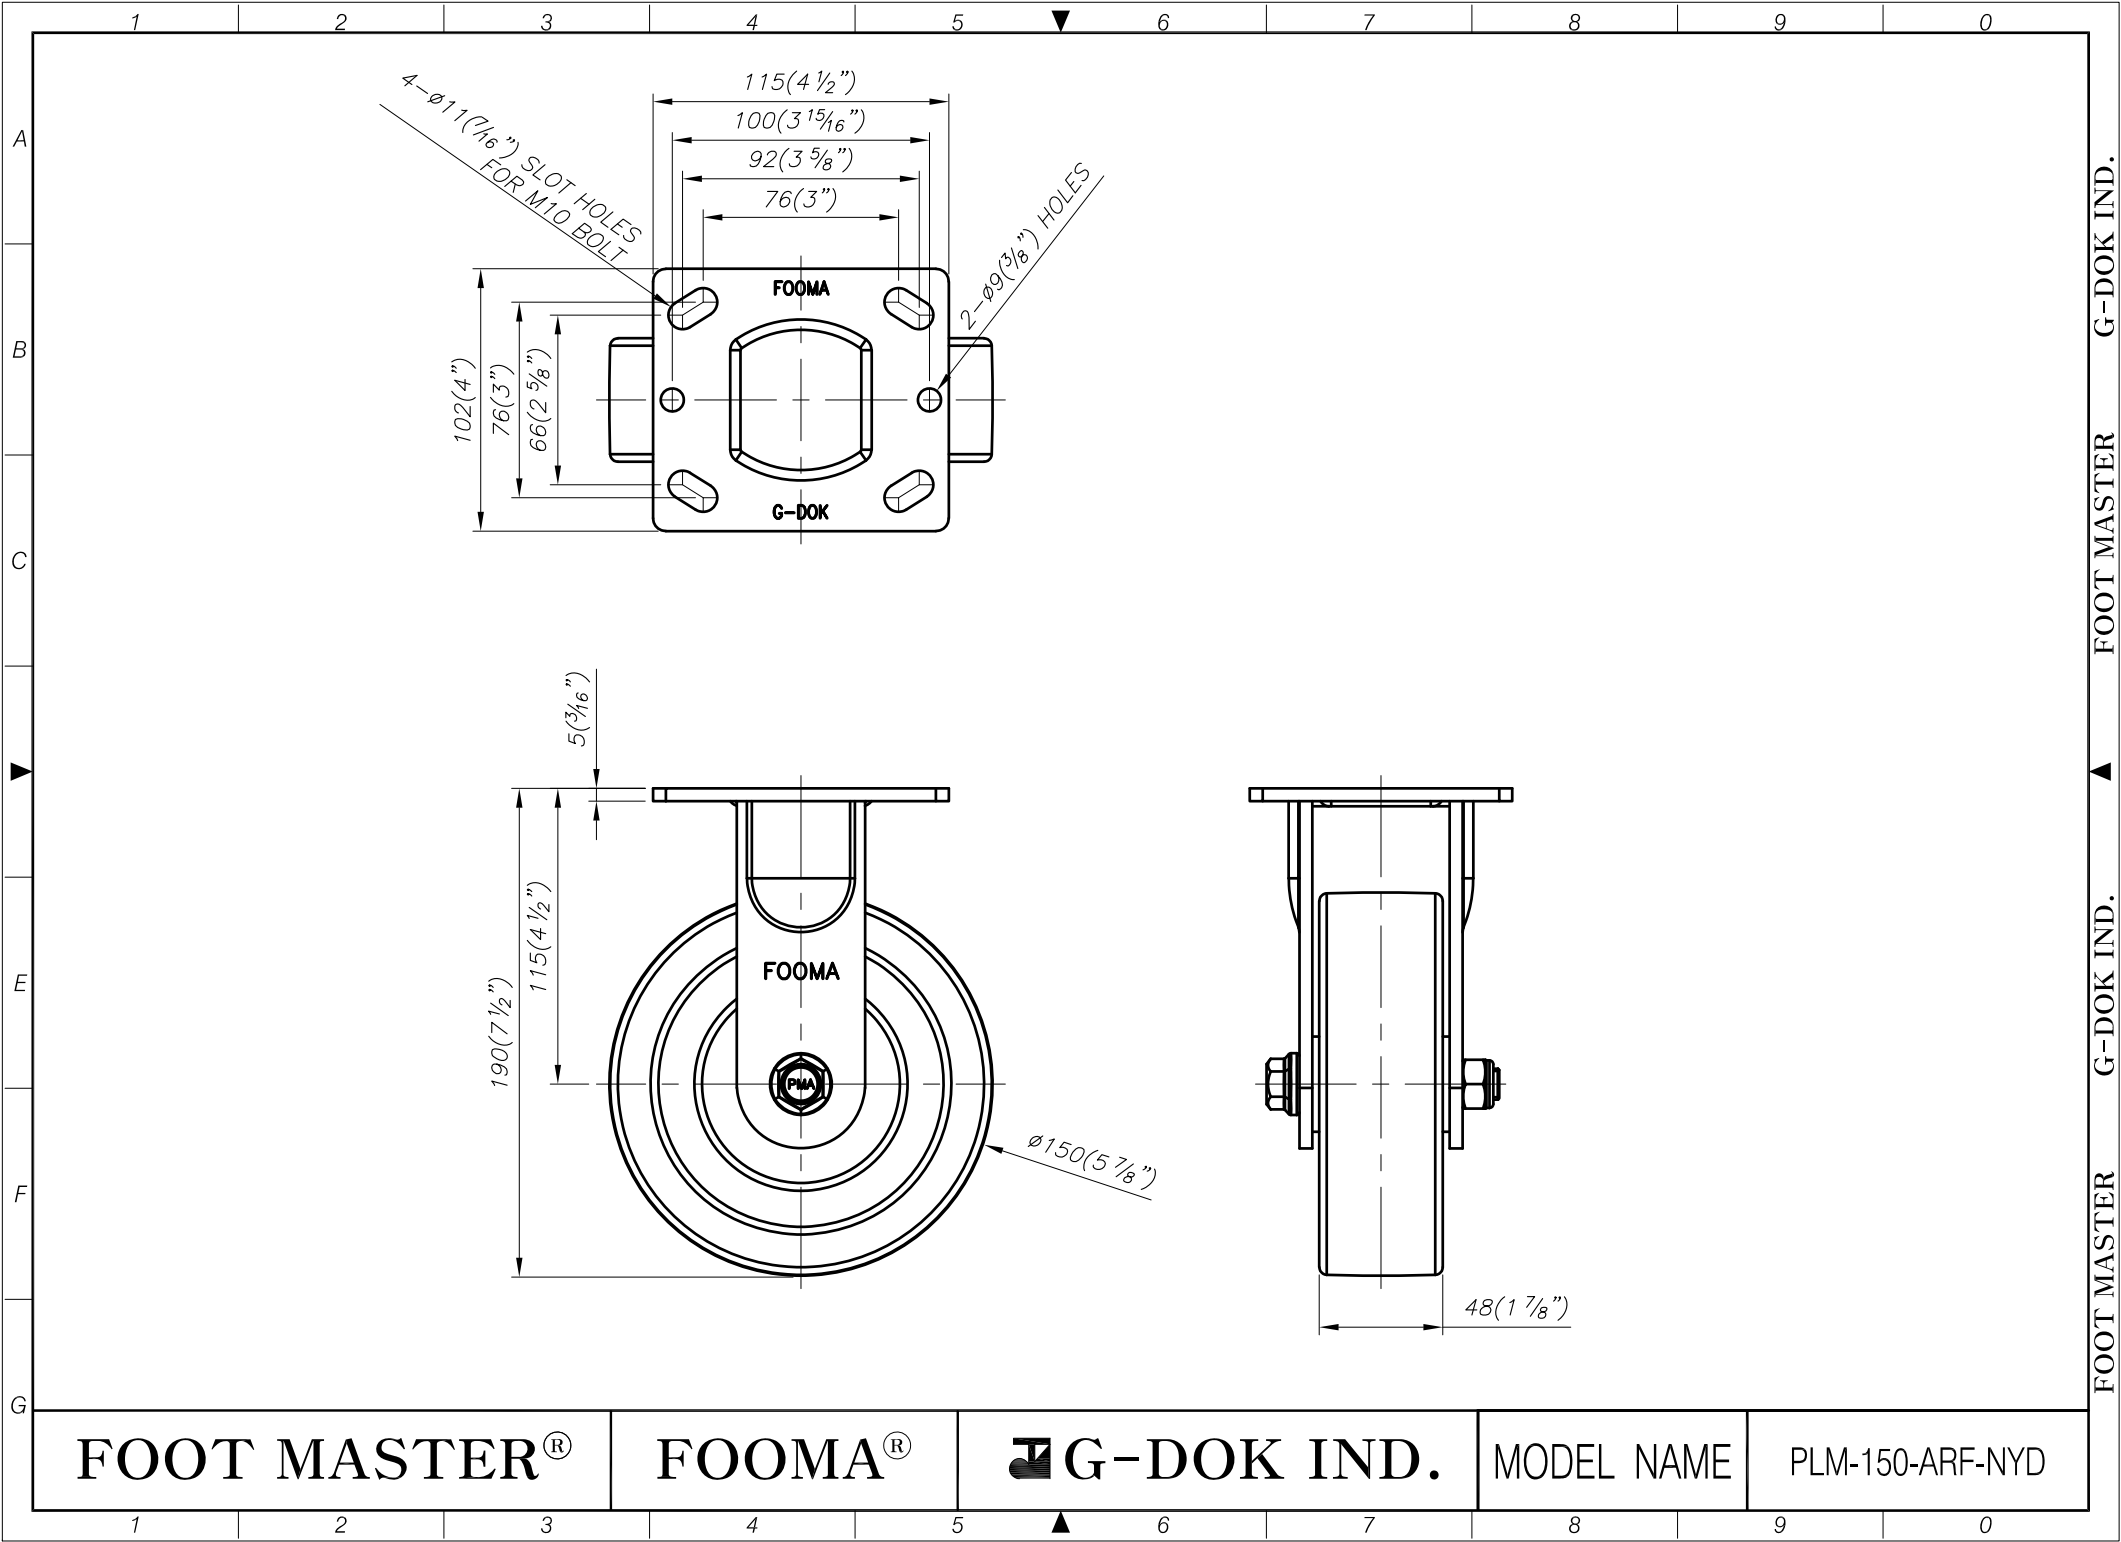

FOOT MASTER®

FOOMA®

G-DOK IND.

MODEL NAME

PLM-150-BSF-NYD

FOOT MASTER G-DOK IND. FOOT MASTER G-DOK IND.

FOOT MASTER®

FOOMA®

G-DOK IND.

MODEL NAME

PLM-150-ARF-NYD

FOOT MASTER G-DOK IND. FOOT MASTER G-DOK IND.

FOOT MASTER®

FOOMA®

G-DOK IND.

MODEL NAME