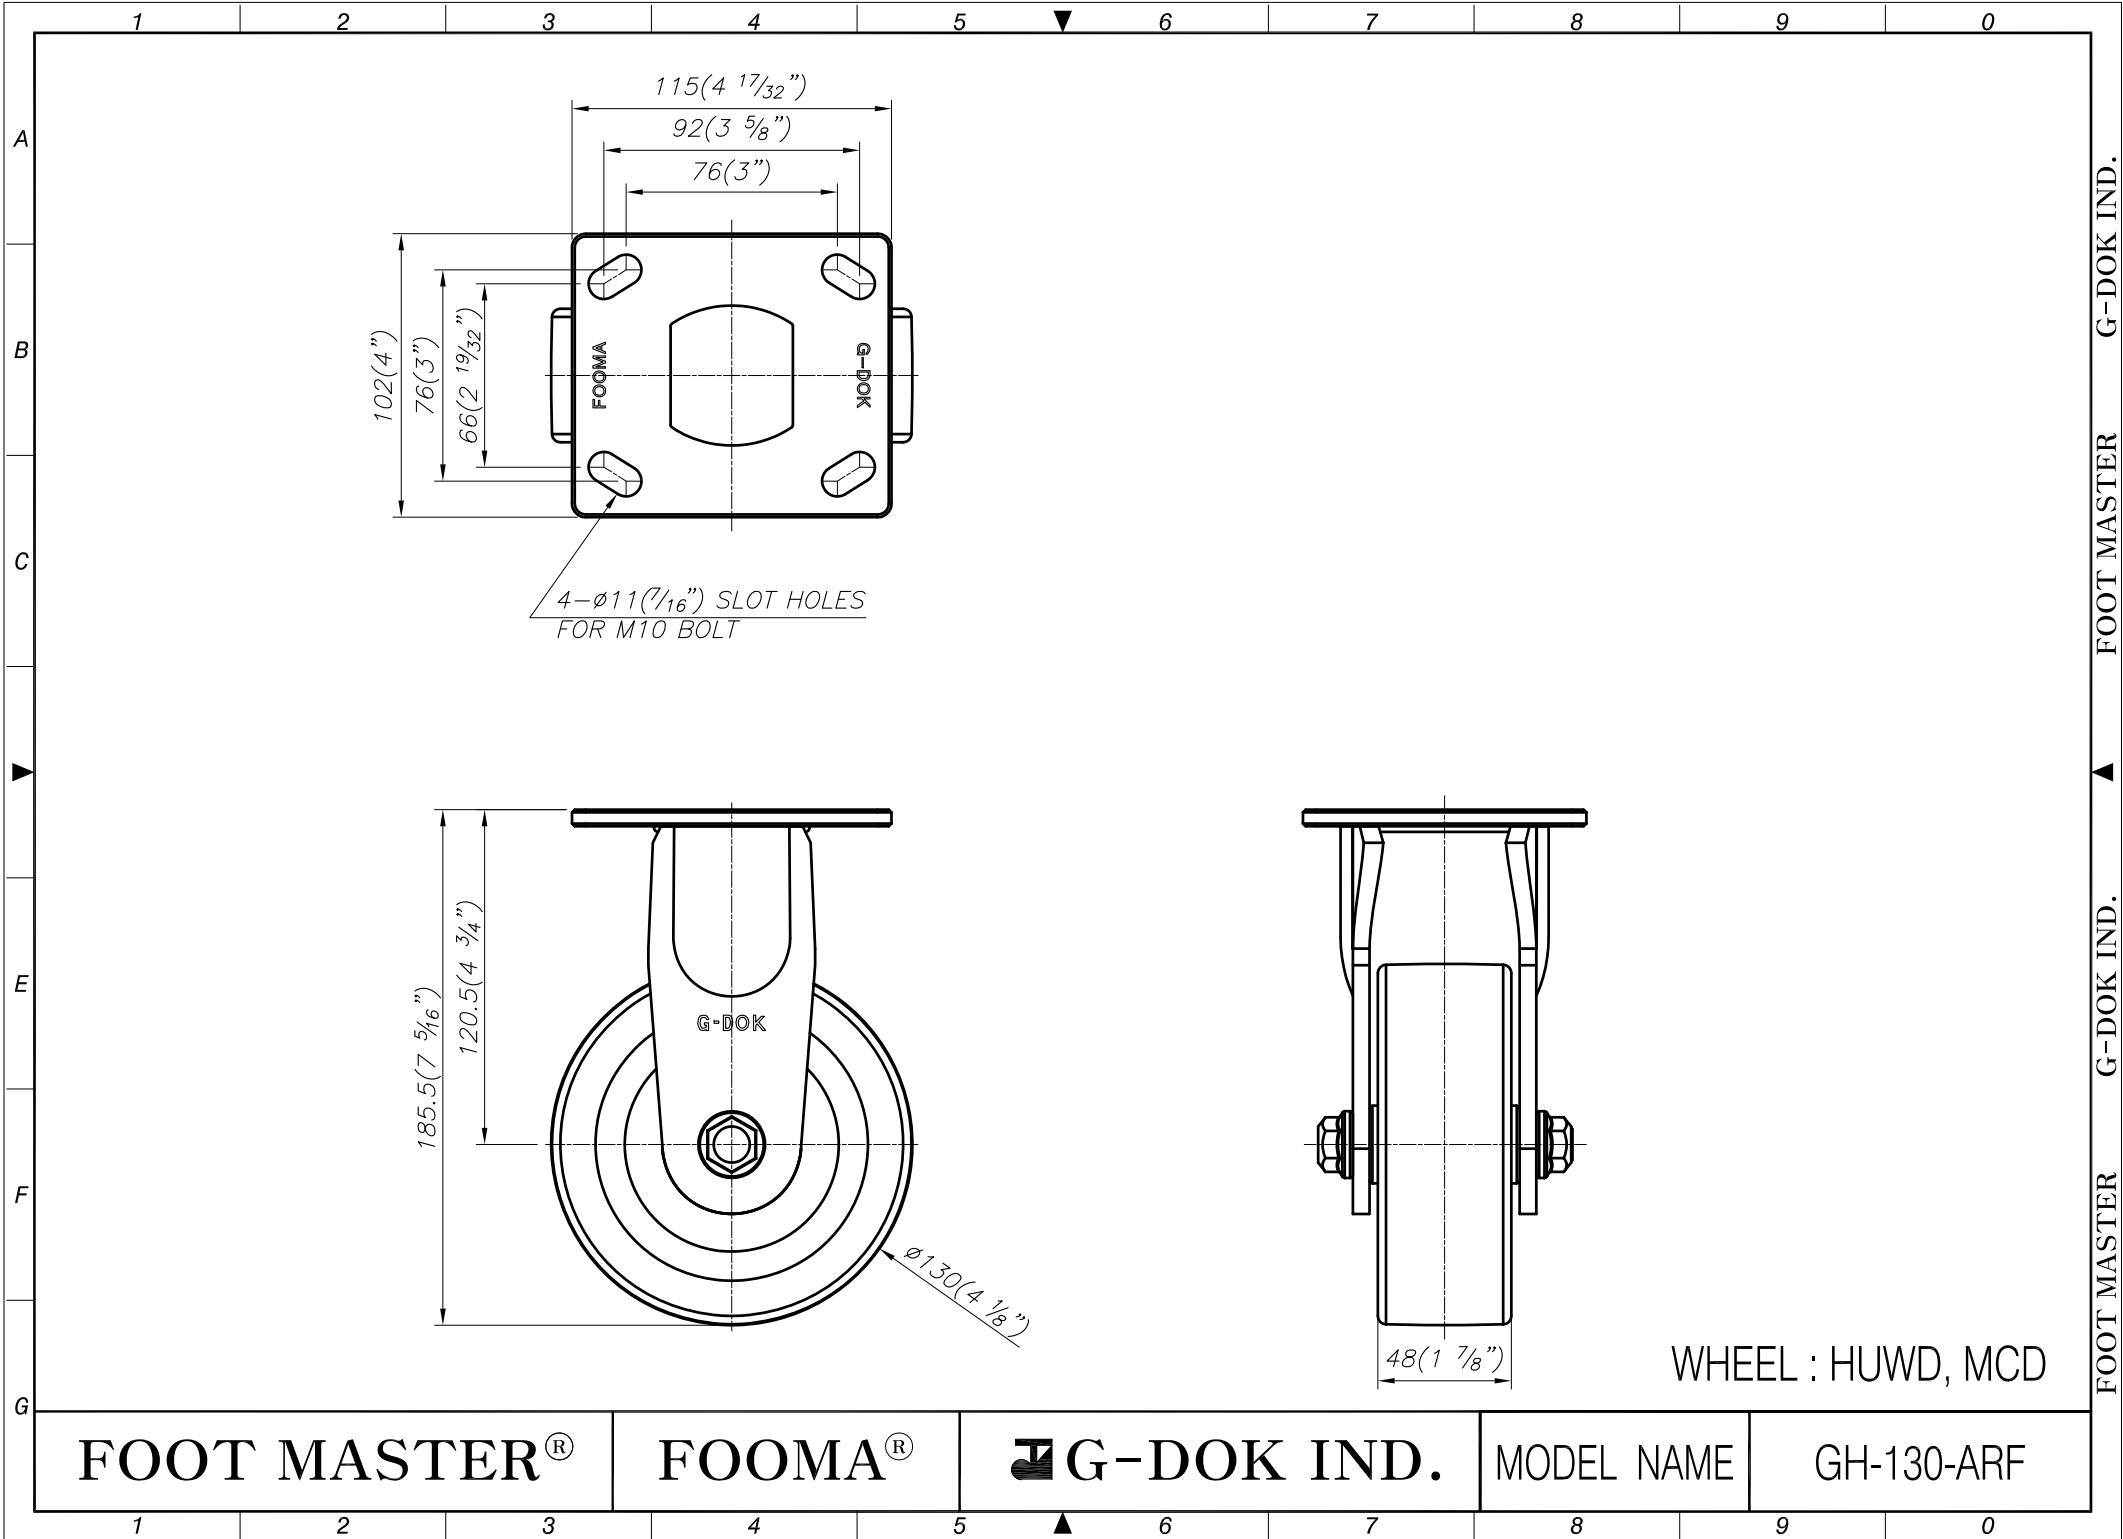

FOOT MASTER®

FOOMA®

G-DOK IND.

MODEL NAME

GH-130-ASF

FOOT MASTER G-DOK IND. FOOT MASTER G-DOK IND. FOOT MASTER G-DOK IND.

4- $\varnothing 11(7/16)$ SLOT HOLES
FOR M10 BOLT

WHEEL : HUWD, MCD

FOOT MASTER®

FOOMA®

G-DOK IND.

MODEL NAME

GH-130-BSF

FOOT MASTER G-DOK IND. FOOT MASTER G-DOK IND. FOOT MASTER G-DOK IND.

FOOT MASTER®

FOOMA®

G-DOK IND.

MODEL NAME

GH-130-ARF

FOOT MASTER G-DOK IND. FOOT MASTER G-DOK IND. FOOT MASTER G-DOK IND.