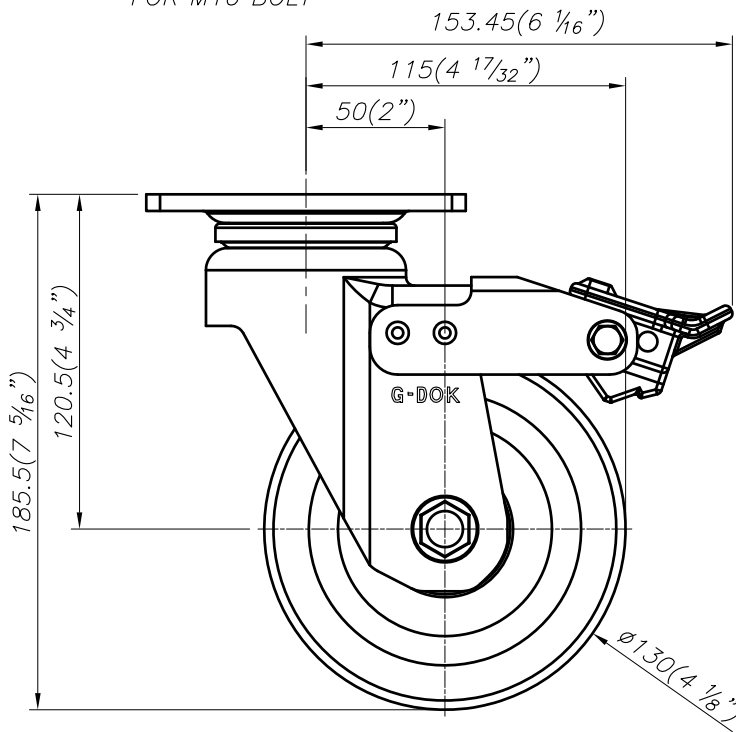

FOOT MASTER®

FOOMA®

G-DOK IND.

MODEL NAME

GH-130-ASF

FOOT MASTER G-DOK IND. FOOT MASTER G-DOK IND. FOOT MASTER G-DOK IND.

4- $\varnothing 11(7/16)$ SLOT HOLES
FOR M10 BOLT

WHEEL : HUWD, MCD

FOOT MASTER®

FOOMA®

G-DOK IND.

MODEL NAME

GH-130-BSF

FOOT MASTER G-DOK IND. FOOT MASTER G-DOK IND. FOOT MASTER G-DOK IND.

FOOT MASTER®

FOOMA®

G-DOK IND.

MODEL NAME

GH-130-ARF

FOOT MASTER G-DOK IND. FOOT MASTER G-DOK IND. FOOT MASTER G-DOK IND.