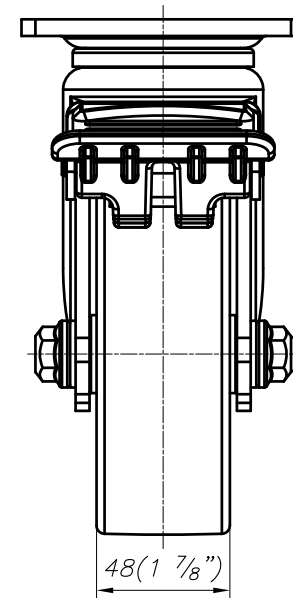

FOOT MASTER®

FOOMA®

G-DOK IND.

MODEL NAME

GH-130-ASF

FOOT MASTER G-DOK IND. FOOT MASTER G-DOK IND. FOOT MASTER G-DOK IND.

4- $\varnothing 11(7/16)$ SLOT HOLES
FOR M10 BOLT

WHEEL : HUWD, MCD