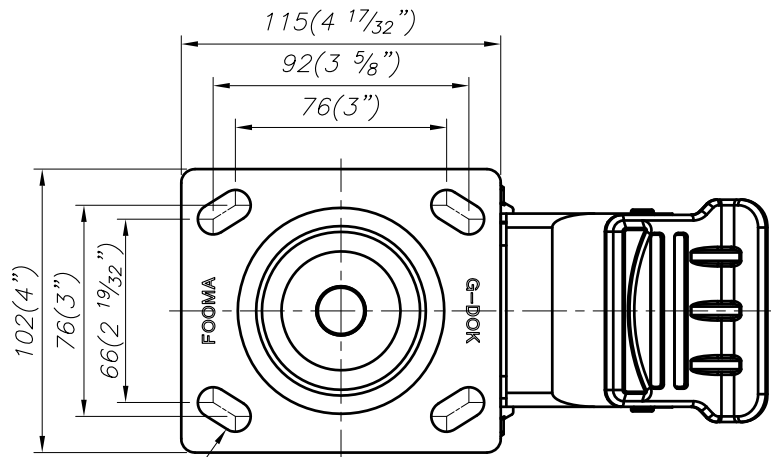

FOOT MASTER®

FOOMA®

G-DOK IND.

MODEL NAME

GH-130-ASF

FOOT MASTER G-DOK IND. FOOT MASTER G-DOK IND. FOOT MASTER G-DOK IND.

4- $\varnothing 11(7/16)$ SLOT HOLES
FOR M10 BOLT

WHEEL : HUWD, MCD