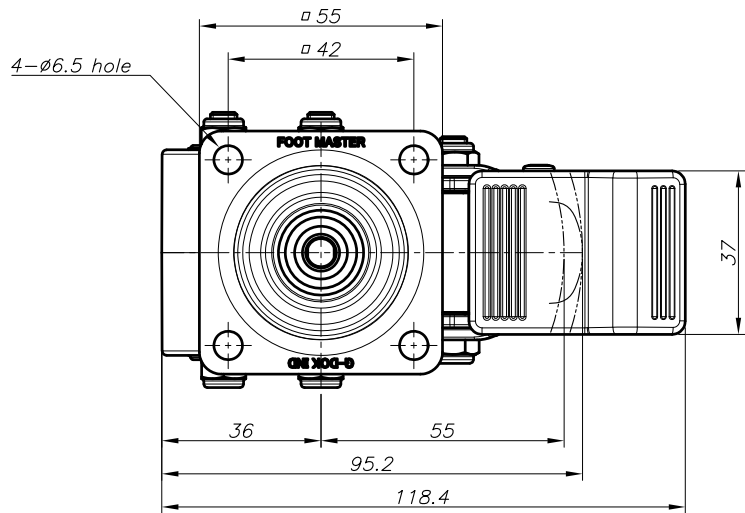

FOOT MASTER ®

FOOMA ®

G-DOK IND.

MODEL NAME

GDS-50-ASF/ARF-EUS

FOOT MASTER G-DOK IND.

FOOT MASTER ®

FOOMA ®

G-DOK IND.

MODEL NAME

GDS-50-BSF/BRF-EUS