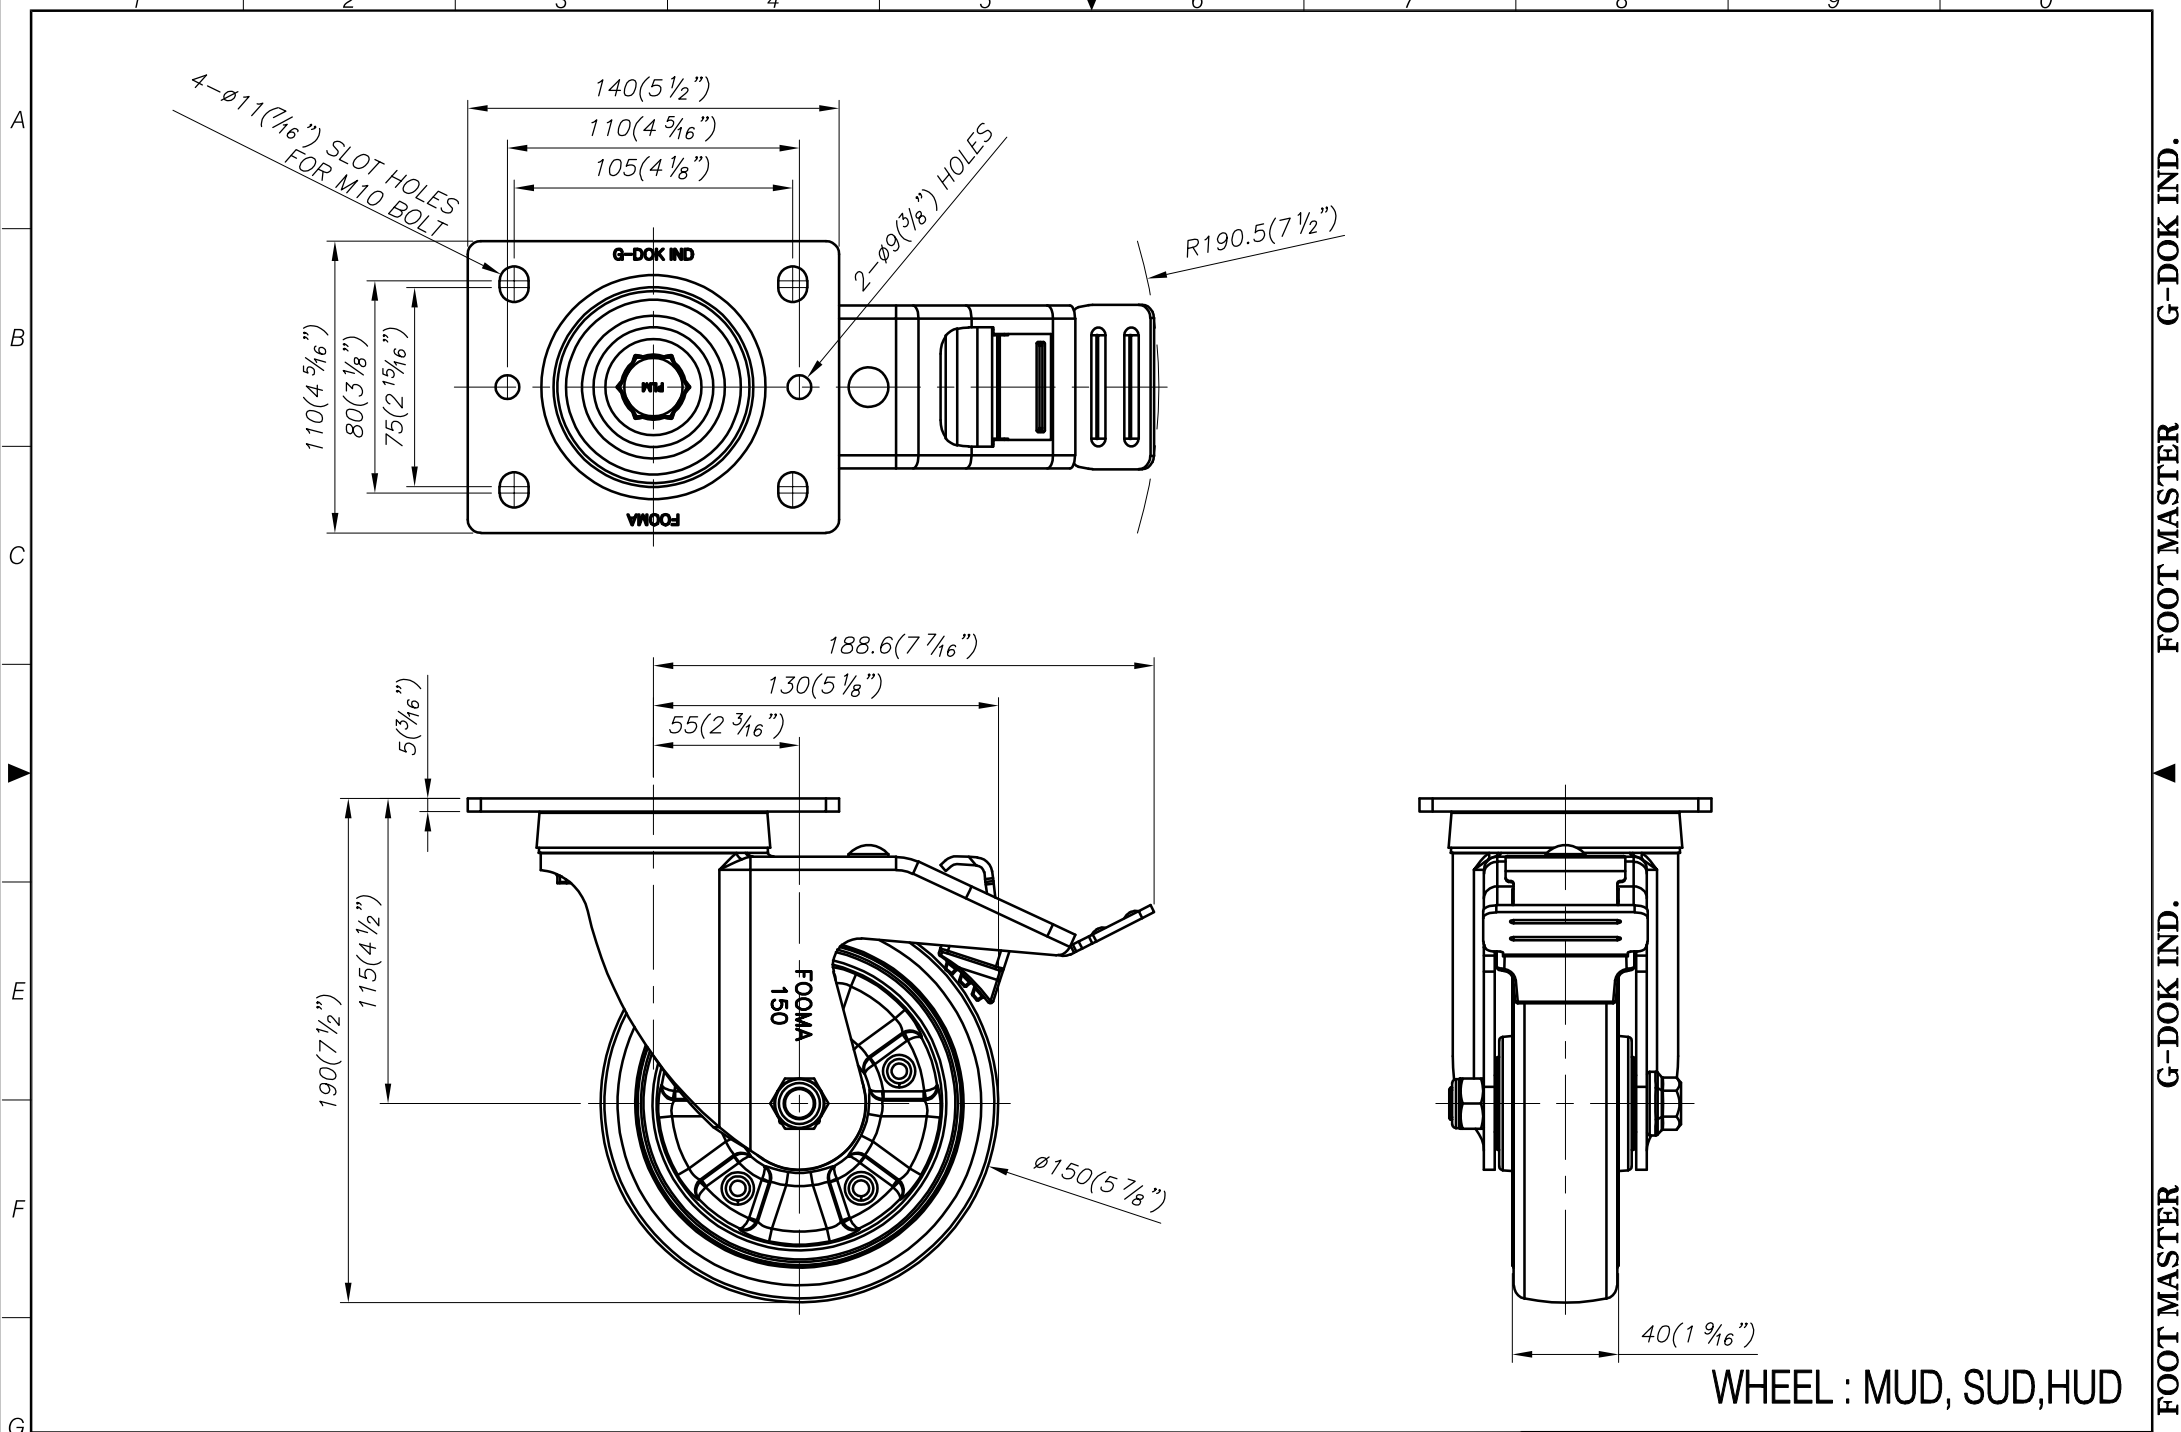

WHEEL : MUD, SUD, HUD

FOOT MASTER®

FOOMA®

G-DOK IND.

MODEL NAME

PLM-150-ASF-PEU

FOOT MASTER G-DOK IND. FOOT MASTER G-DOK IND.

WHEEL : MUD, SUD,HUD

FOOT MASTER®

FOOMA®

G-DOK IND.

MODEL NAME

PLM-150-BSF-PEU

A
B
C
E
F
G

G-DOK IND.
FOOT MASTER
▲ G-DOK IND.
FOOT MASTER

1 2 3 4 5 6 7 8 9 0