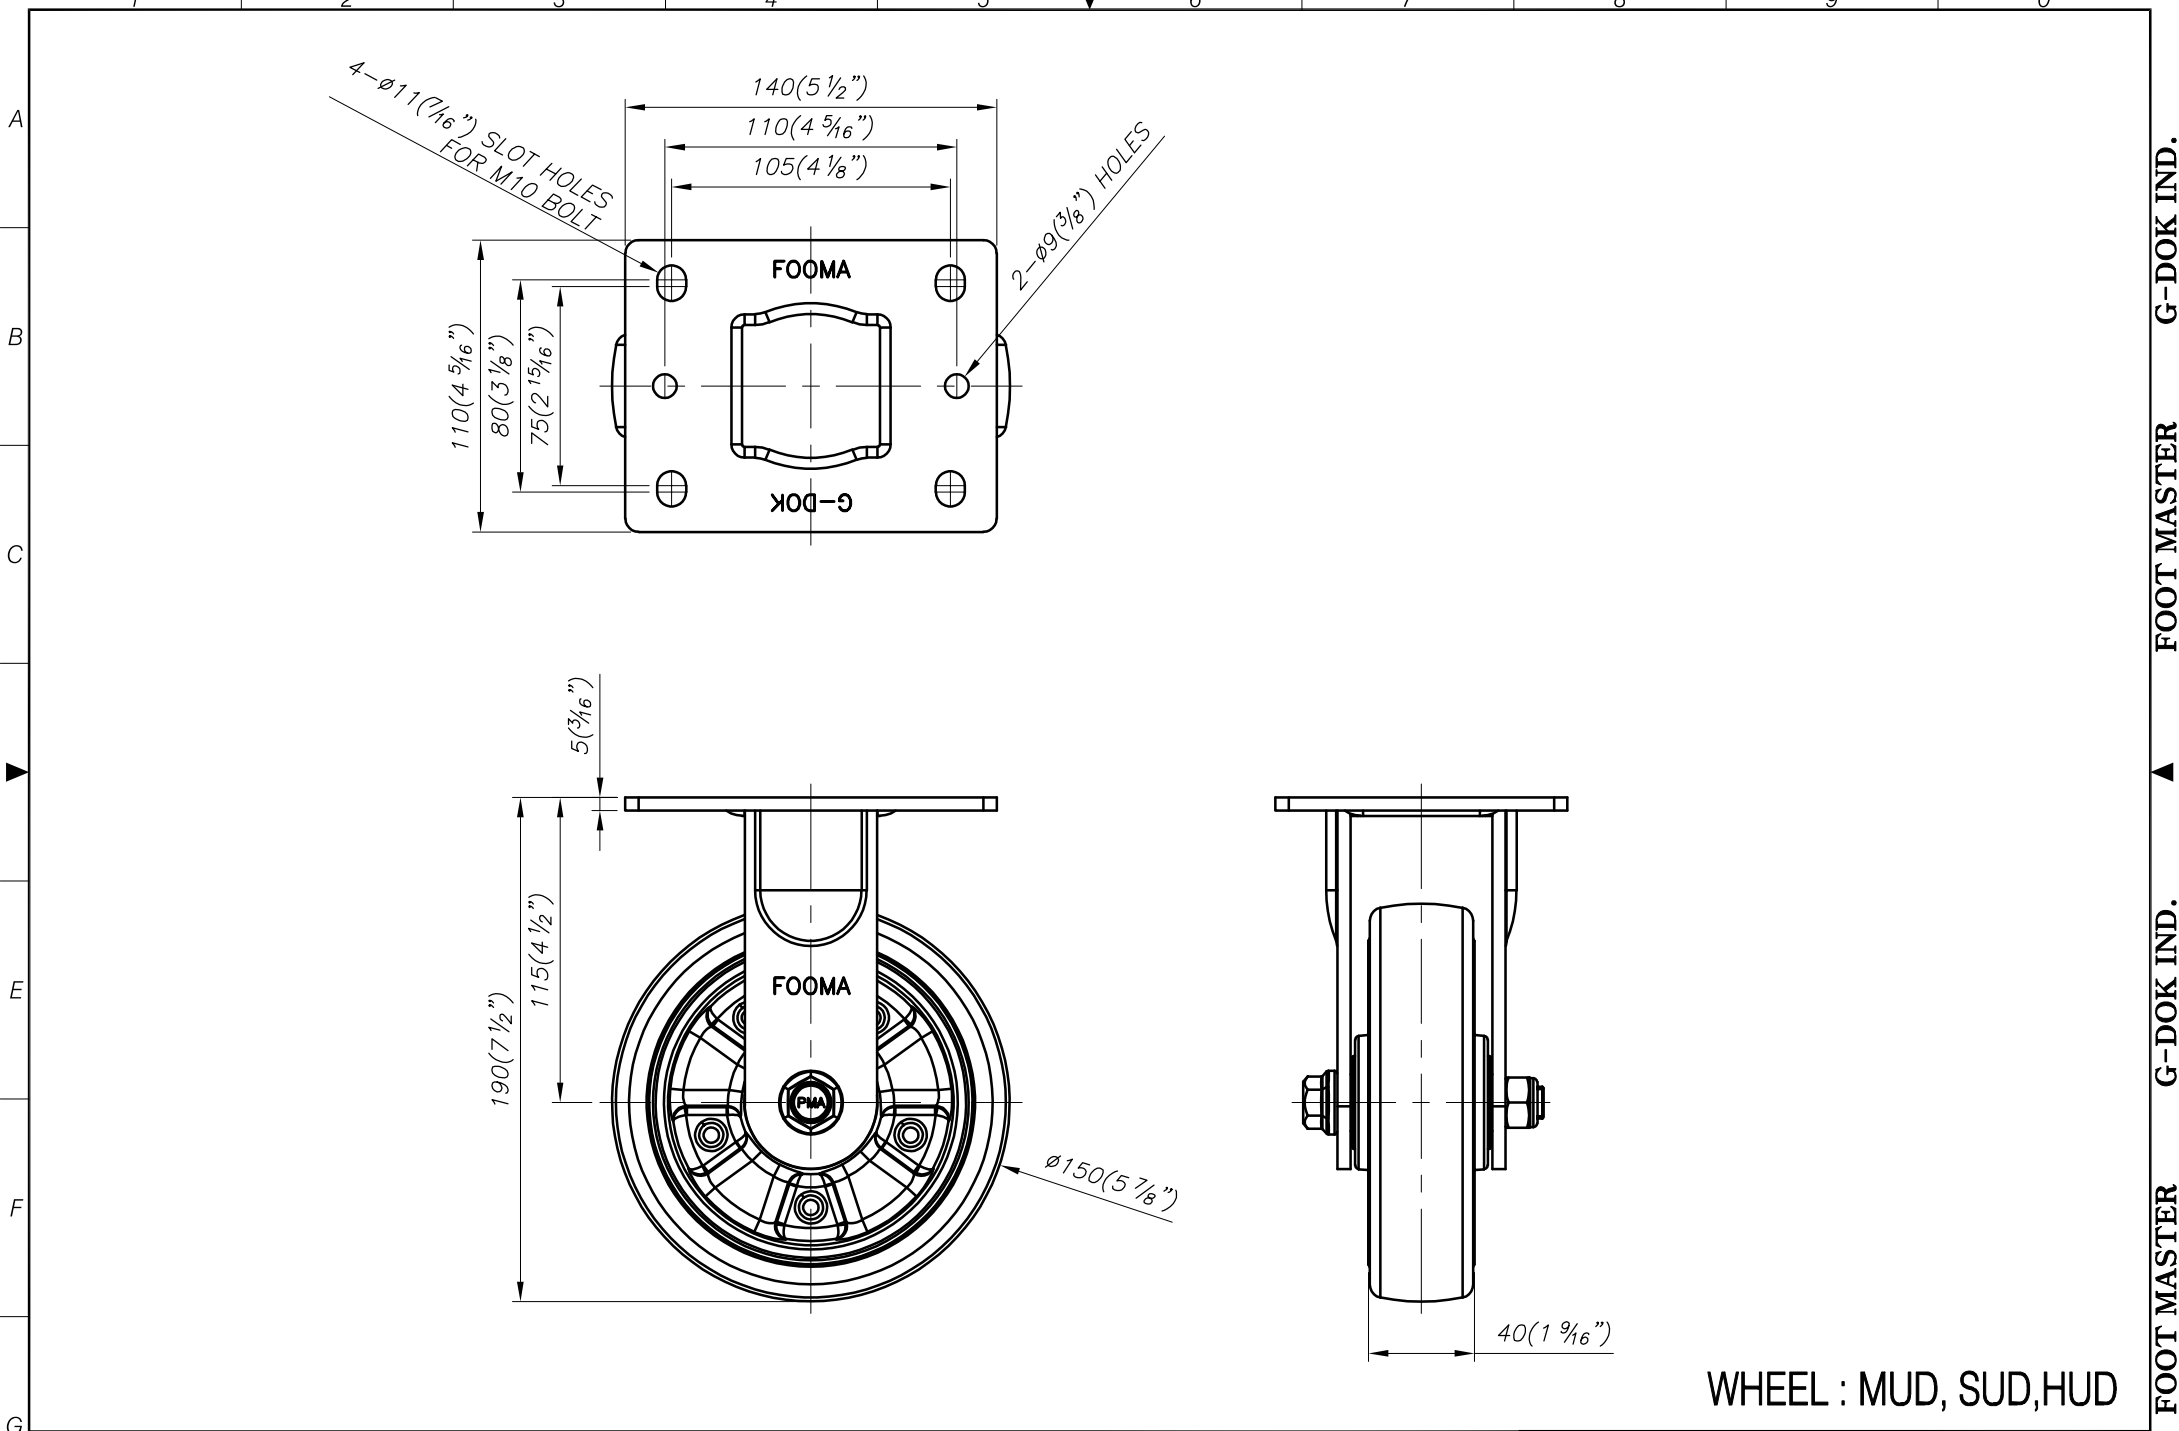

FOOT MASTER®

FOOMA®

G-DOK IND.

MODEL NAME

PLM-150-BSF-PEU

A
B
C
E
F
G

G-DOK IND.
FOOT MASTER
▲ G-DOK IND.
FOOT MASTER

1 2 3 4 5 6 7 8 9 0