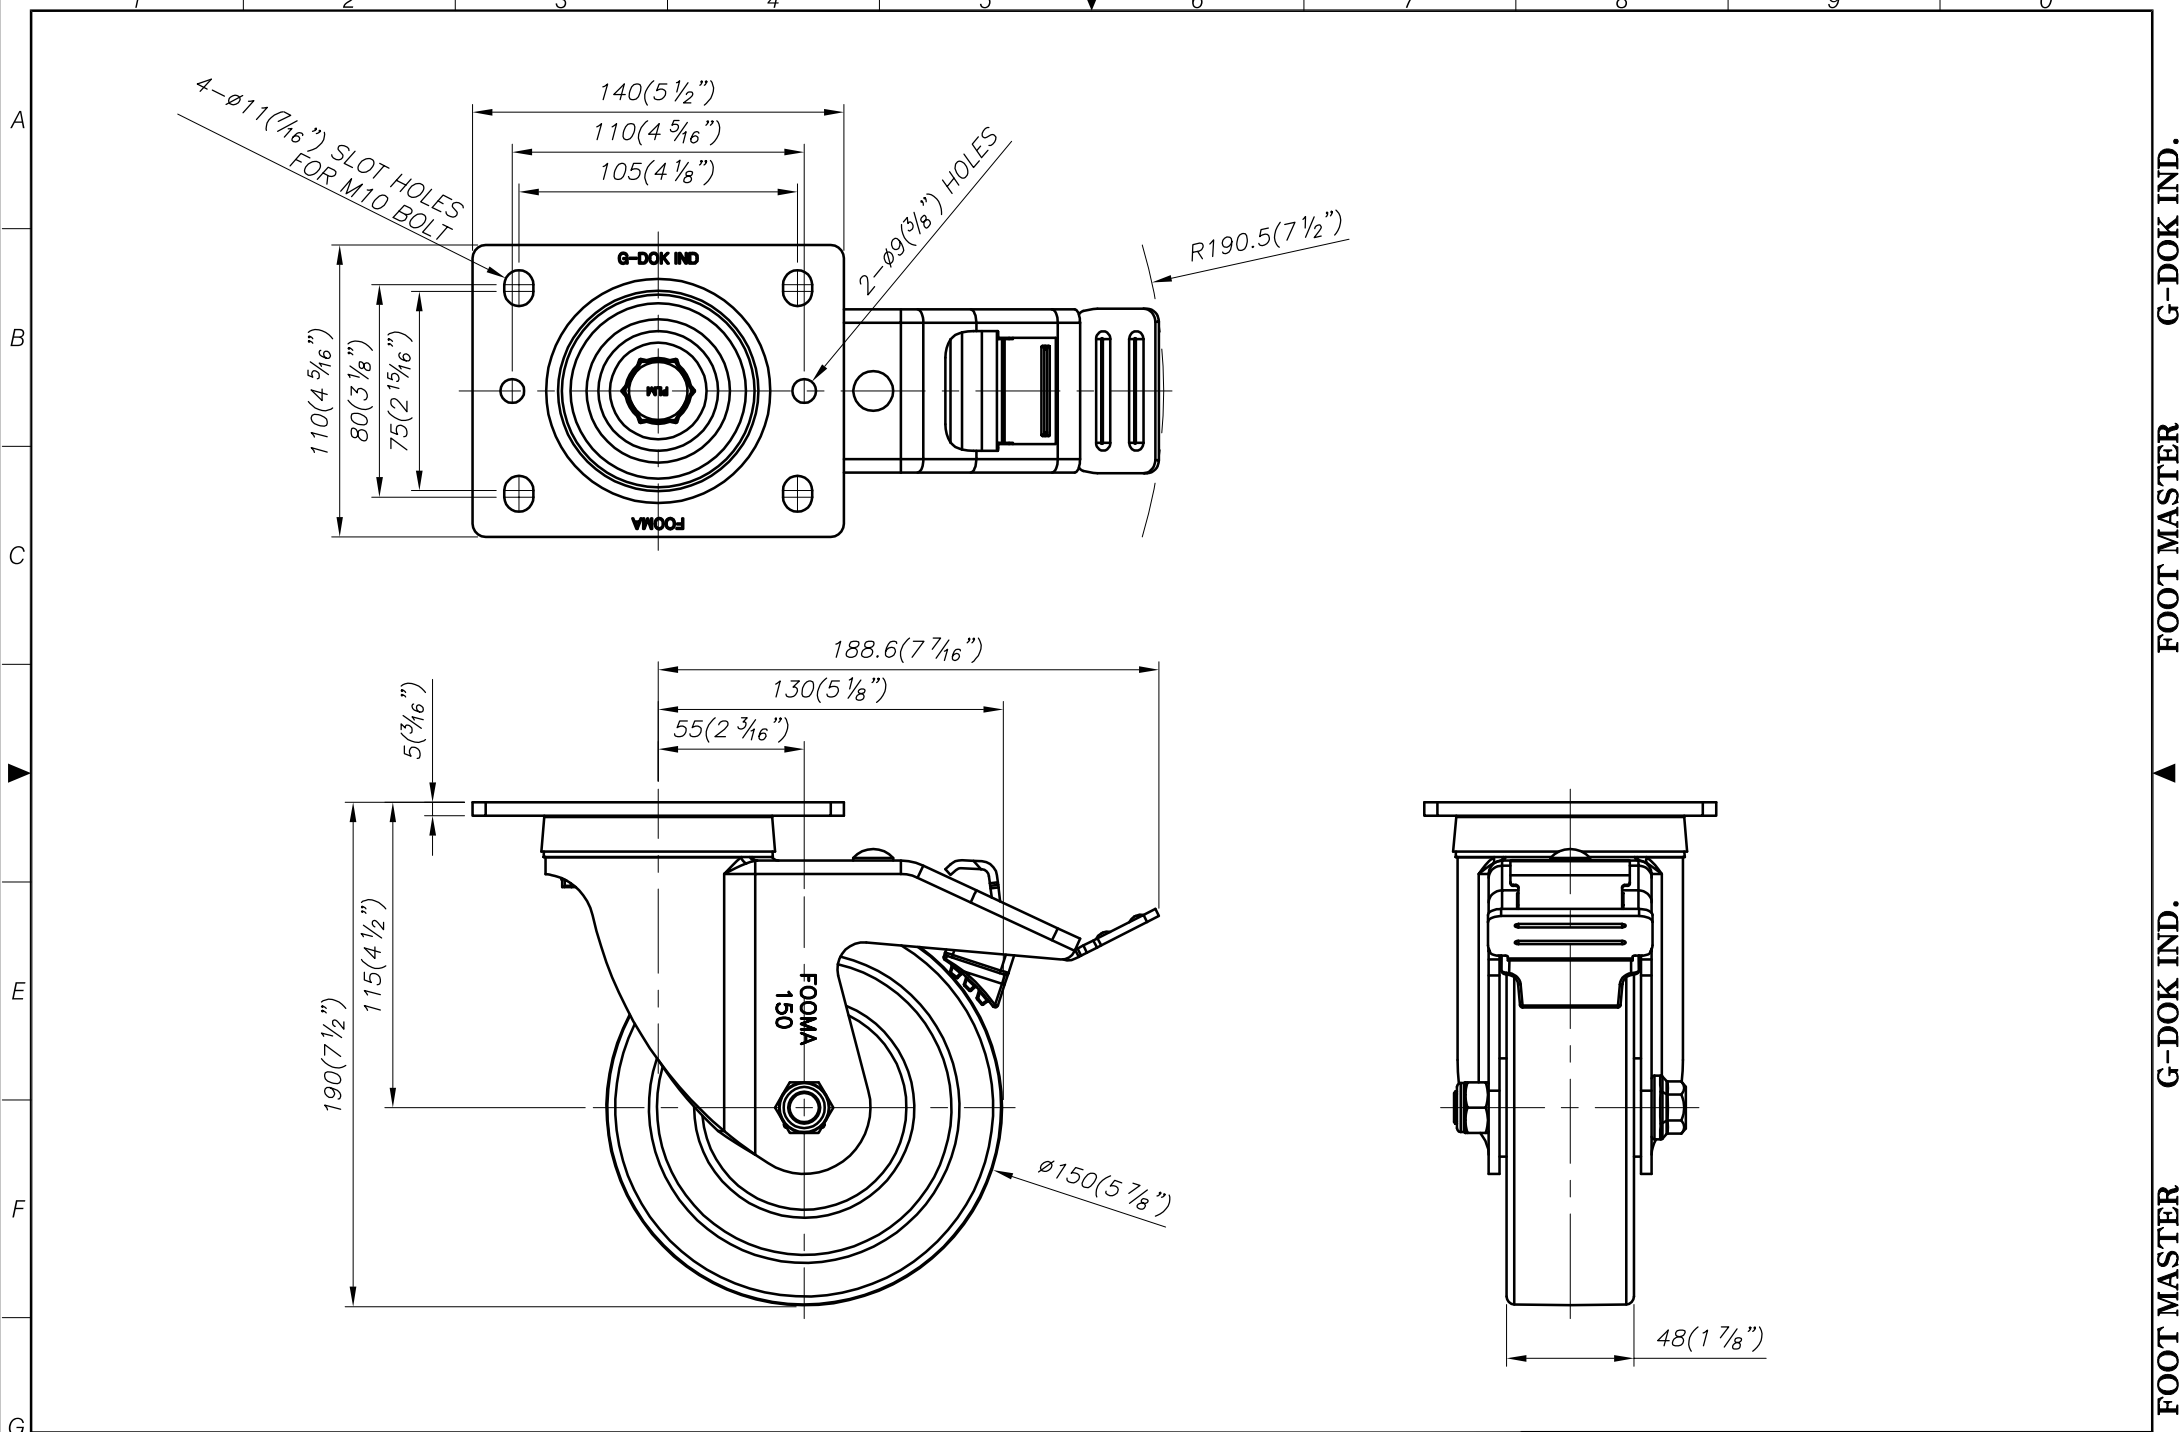

FOOT MASTER®

FOOMA®

G-DOK IND.

MODEL NAME

PLM-150-ASF-MCD-PEU

FOOT MASTER G-DOK IND. FOOT MASTER G-DOK IND.

FOOT MASTER®

FOOMA®

G-DOK IND.

MODEL NAME

PLM-150-BSF-MCD-PEU

FOOT MASTER G-DOK IND.

FOOT MASTER®

FOOMA®

G-DOK IND.

MODEL NAME