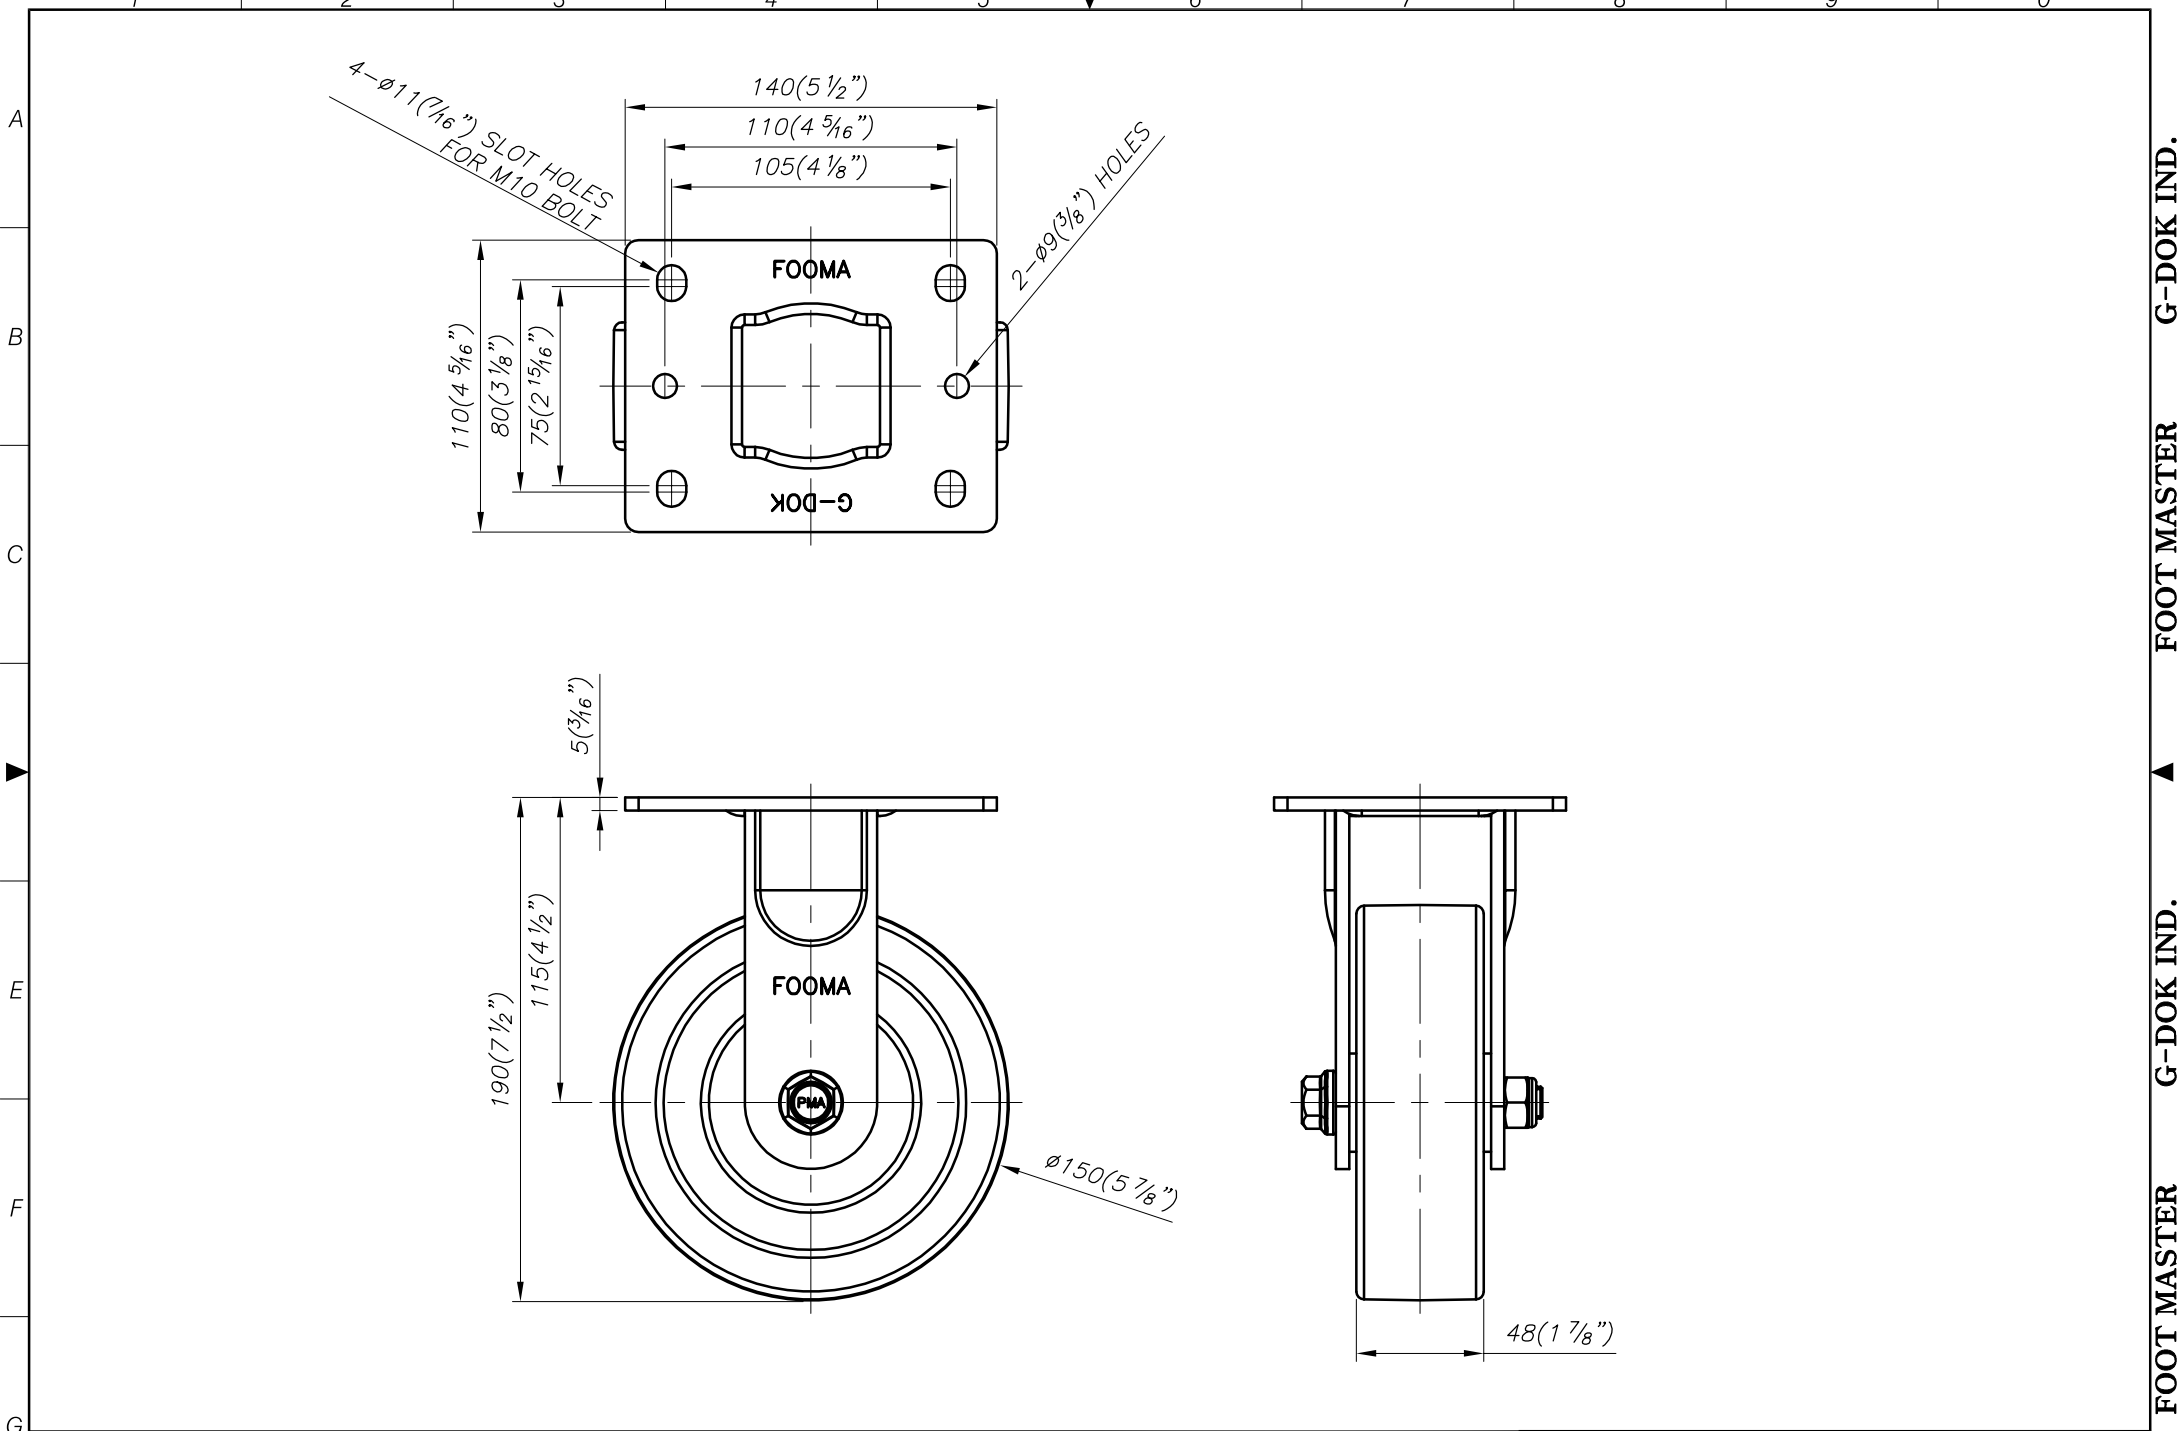

FOOT MASTER®

FOOMA®

G-DOK IND.

MODEL NAME

PLM-150-ASF-MCD-PEU

FOOT MASTER G-DOK IND. FOOT MASTER G-DOK IND.

FOOT MASTER®

FOOMA®

G-DOK IND.

MODEL NAME

PLM-150-BSF-MCD-PEU

FOOT MASTER G-DOK IND.

FOOT MASTER®

FOOMA®

G-DOK IND.

MODEL NAME