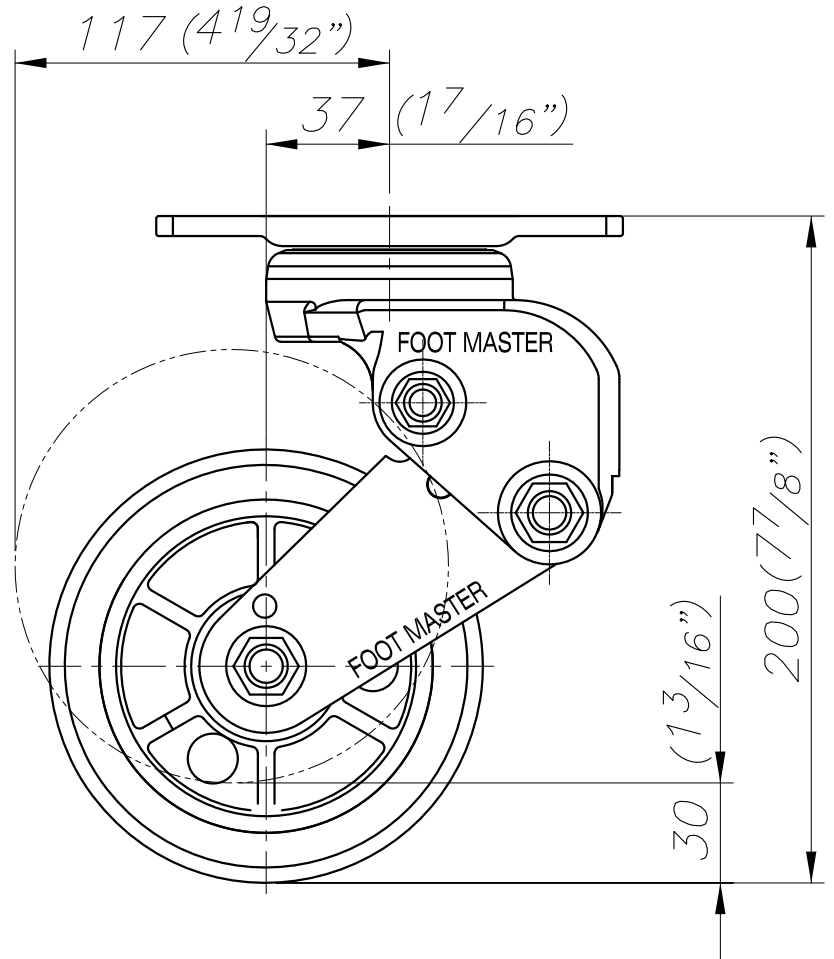

FOOT MASTER

G-DOK IND.

FOOT MASTER

G-DOK IND.

1
2
3
4
5
6
7
8
9
0

1
2
3
4
5
6
7
8
9
0

FOOT MASTER [®]	FOOMA [®]	G-DOK IND.	MODEL NAME	GDS-130-ASF,ARF-PEU
--------------------------	--------------------	------------	------------	---------------------