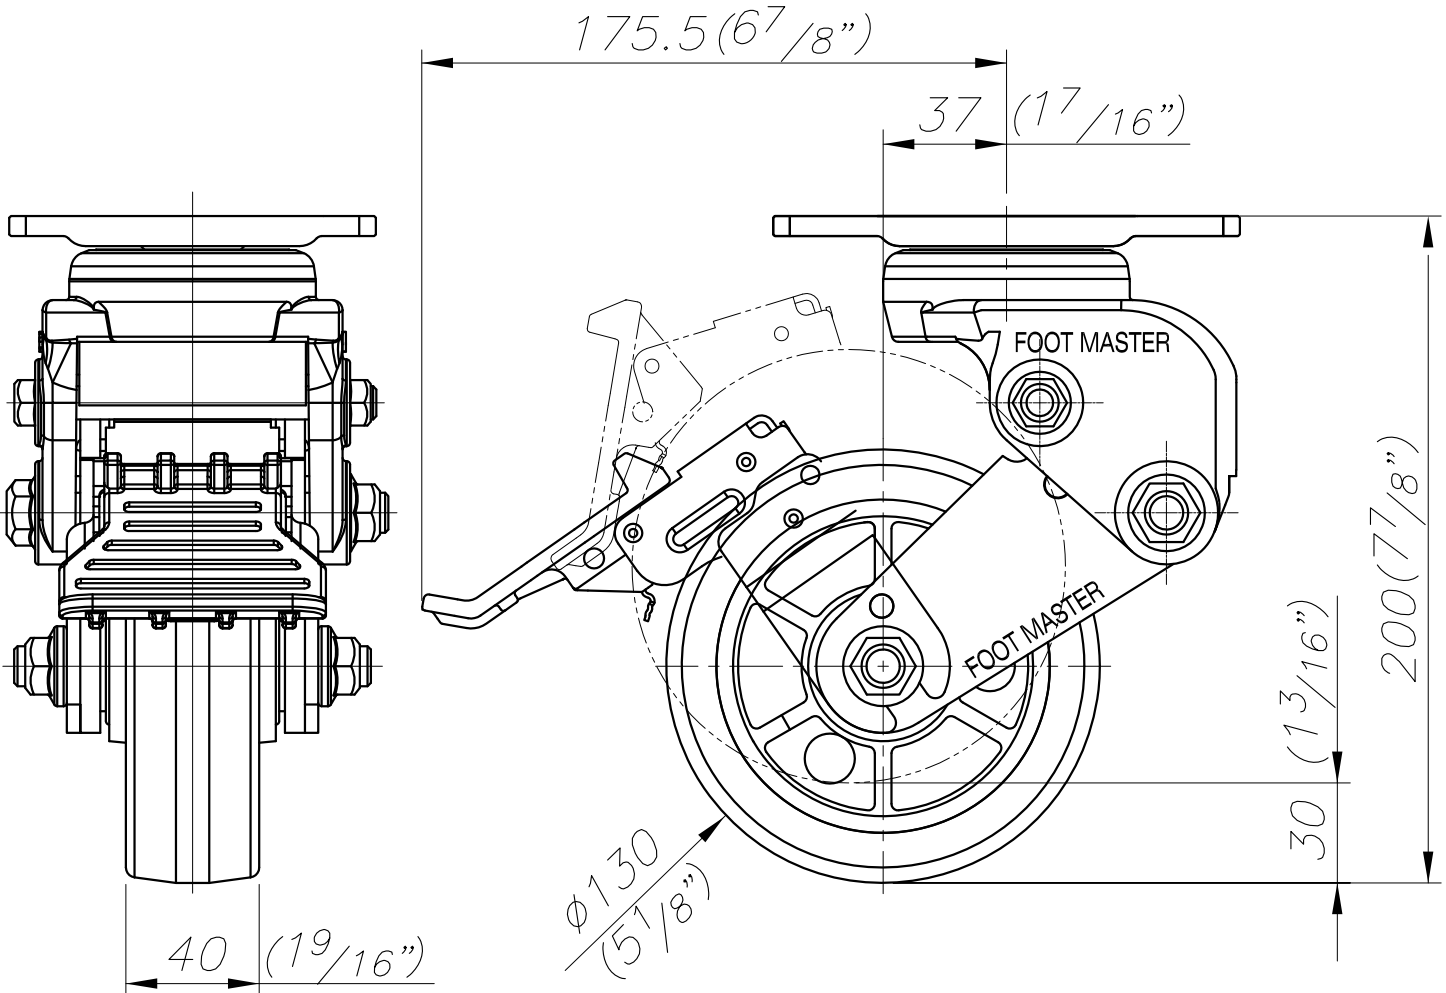

FOOT MASTER

G-DOK IND.

FOOT MASTER

G-DOK IND.

1
2
3
4
5
6
7
8
9
0

1
2
3
4
5
6
7
8
9
0

FOOT MASTER ®

FOOMA ®

G-DOK IND.

MODEL NAME GDS-130-BSF, BR-F-PEU

A

B

C

E

F

G