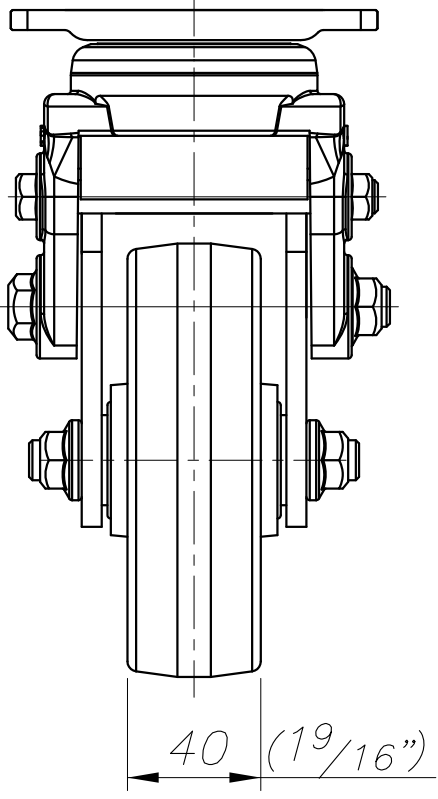

FOOT MASTER

G-DOK IND.

FOOT MASTER

G-DOK IND.

1
2
3
4
5
6
7
8
9
0

1
2
3
4
5
6
7
8
9
0

FOOT MASTER [®]	FOOMA [®]	G-DOK IND.	MODEL NAME	GDS-130-ASF,ARF-PEU
--------------------------	--------------------	------------	------------	---------------------