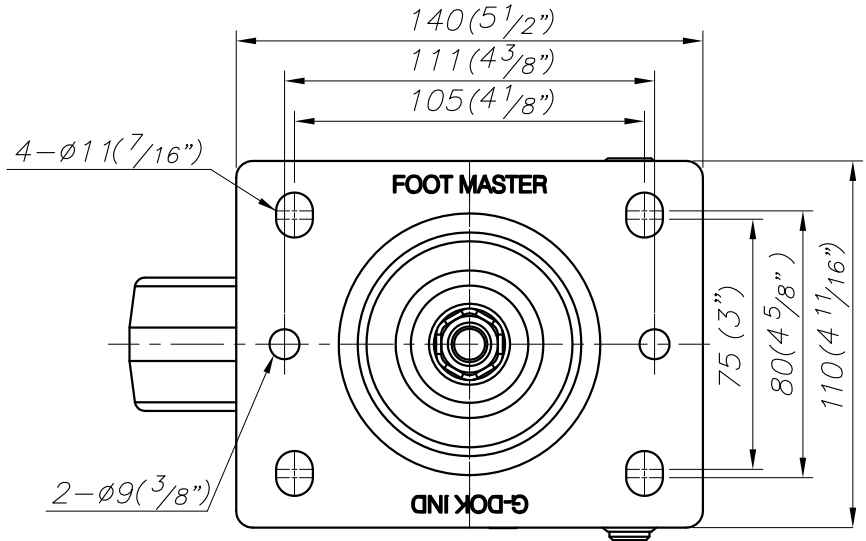

FOOT MASTER

G-DOK IND.

FOOT MASTER

G-DOK IND.

1
2
3
4
5
6
7
8
9
0

1
2
3
4
5
6
7
8
9
0

FOOT MASTER [®]	FOOMA [®]	G-DOK IND.	MODEL NAME	GDS-130-ASF,ARF-PEU
--------------------------	--------------------	------------	------------	---------------------