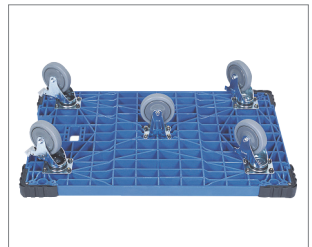

대차

FT series

 150~300kg

 RoHS

FT-150-RB
(고정식핸들)

FT-150-FB
(접이식핸들)

FT-150-FD
(접이식핸들, 데크브레이크)

데크브레이크

FT-300-RB
(고정식핸들)

FT-300-FB
(접이식핸들)

FT-300-FD
(접이식핸들, 데크브레이크)

FT-300X-OO
(캐스터 배열)

모델명	전체치수(mm)			허용하중(kg)	자중(kg)		
	데크	핸들높이	데크높이				
FT-150	FT-150-FA	750x470	870	150	12		
	FT-150-FB						
	FT-150-FD						
	FT-150-RA		850		13.5		
	FT-150-RB				12		
	FT-150-RD				13.5		
FT-300	FT-300-FA	900x600	870	300	18.6		
	FT-300-FB						
	FT-300-FD						
	FT-300-RA		850		20.3		
	FT-300-RB				18.6		
	FT-300-RD				215	300	
	FT-300X-FA		870				20.3
	FT-300X-FB						
	FT-300X-RA		850				
	FT-300X-RB						